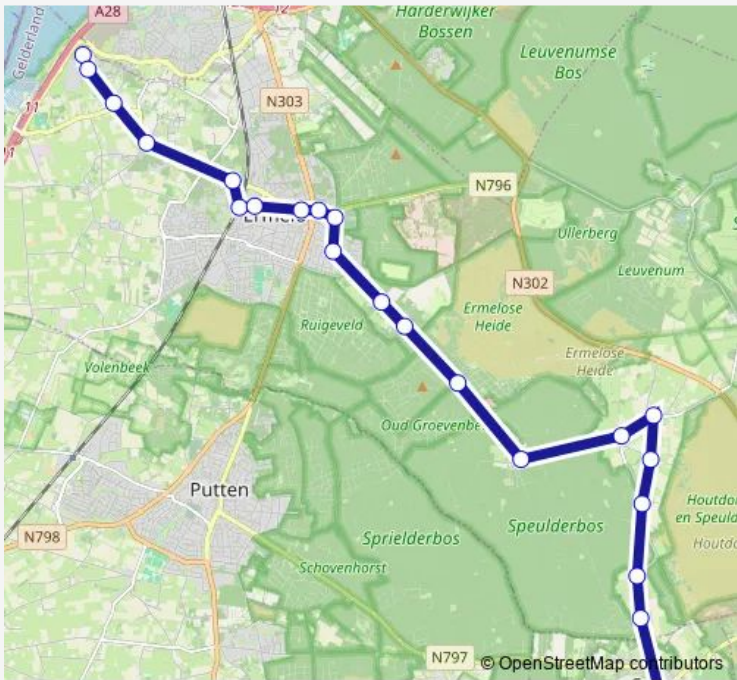

Bus 501 Garderen - Horst

[Go to website](#)

**Direction**  
 Horst, Groot Horloo — Garderen, Bakkerstraat  
 22 stops  
[Open route schedule](#)

- Horst, Groot Horloo
- Horst, Horsterhoeve
- Horst, Buitenbrinkweg
- Horst, Zeeweg
- Ermelo, De Meerkanten
- Ermelo, Station
- Ermelo, Gemeentehuis
- Ermelo, Molenaarsplein
- Ermelo, Smidsweg
- Ermelo, Varenhof
- Ermelo, Triade
- Drie, Kriemelberg
- Drie, Paalberg
- Drie, Schaapskooi
- Drie, Boshuis
- Speuld, Abri
- Speuld, Garderenseweg
- Speuld, Buurtweg
- Speuld, De Bosrand
- Garderen, Houtdorp
- Garderen, Kastelenhof

Route schedule  
 Horst, Groot Horloo — Garderen, Bakkerstraat

Monday	07:21-18:31
Tuesday	07:21-18:31
Wednesday	07:21-18:31
Thursday	07:21-18:31
Friday	07:21-18:31
Saturday	08:21-17:31
Sunday	—

Route info  
 Direction: Horst, Groot Horloo  
 Stops: 22  
 Trip Duration: 0 hour 28 min

501 — Garderen - Horst **BusMaps**