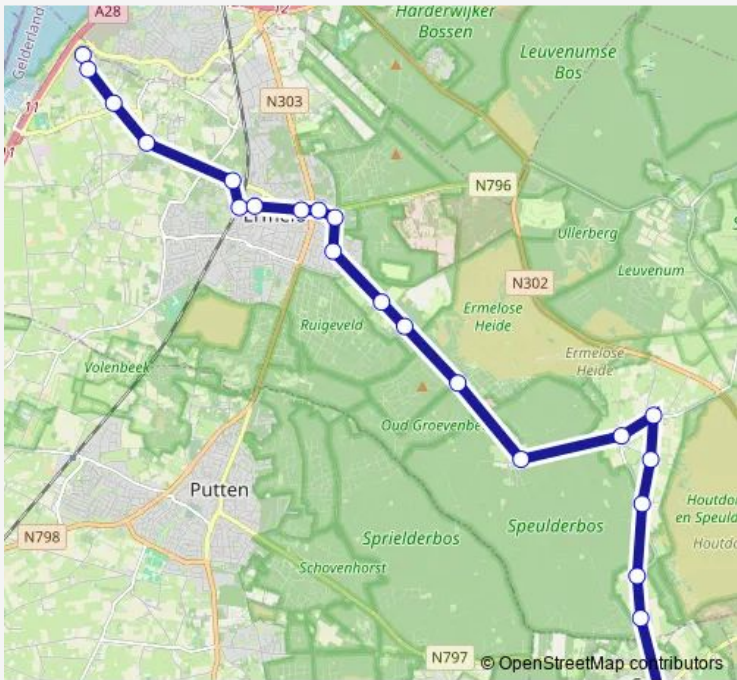

Bus 501 Garderen - Horst

[Go to website](#)

Direction
 Horst, Groot Horloo — Garderen, Bakkerstraat
 22 stops
[Open route schedule](#)

- Horst, Groot Horloo
- Horst, Horsterhoeve
- Horst, Buitenbrinkweg
- Horst, Zeeweg
- Ermelo, De Meerkanten
- Ermelo, Station
- Ermelo, Gemeentehuis
- Ermelo, Molenaarsplein
- Ermelo, Smidsweg
- Ermelo, Varenhof
- Ermelo, Triade
- Drie, Kriemelberg
- Drie, Paalberg
- Drie, Schaapskooi
- Drie, Boshuis
- Speuld, Abri
- Speuld, Garderenseweg
- Speuld, Buurtweg
- Speuld, De Bosrand
- Garderen, Houtdorp
- Garderen, Kastelenhof

Route schedule
 Horst, Groot Horloo — Garderen, Bakkerstraat

Monday	07:21-18:31
Tuesday	07:21-18:31
Wednesday	07:21-18:31
Thursday	07:21-18:31
Friday	07:21-18:31
Saturday	08:21-17:31
Sunday	—

Route info
 Direction: Horst, Groot Horloo
 Stops: 22
 Trip Duration: 0 hour 28 min

501 — Garderen - Horst **BusMaps**

Direction

Garderen, Bakkerstraat — Horst, Groot Horloo

22 stops

[Open route schedule](#)

Garderen, Bakkerstraat

Garderen, Kastelenhof

Garderen, Houtdorp

Thursday 07:17-18:03

Friday 07:17-18:03

Saturday 08:17-17:03

Sunday —

Route info

Direction: Garderen, Bakkerstraat

Stops: 22

Trip Duration: 0 hour 28 min