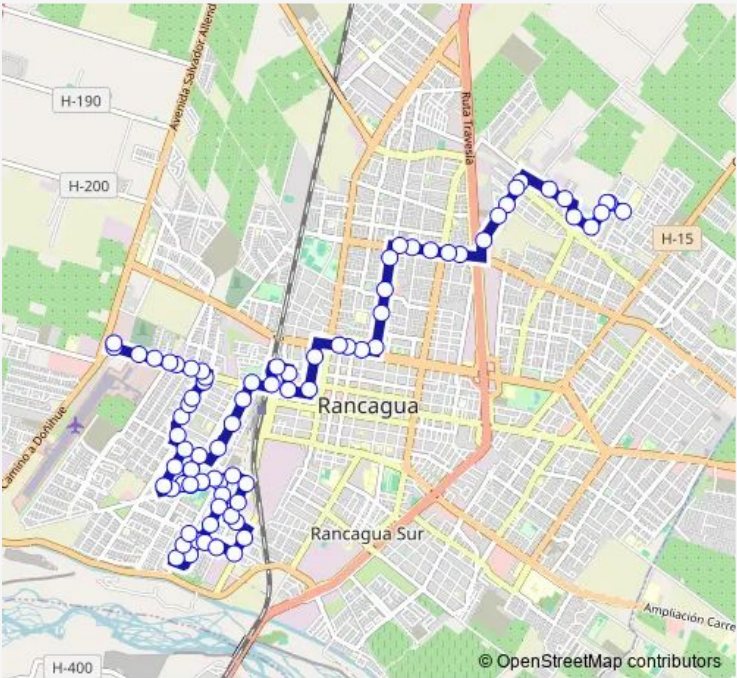

Bus 501 Avenida General Baquedano - Violeta Parra

[Go to website](#)

Direction
Terminal 500 — Violeta Parra / Lircay
89 stops
[Open route schedule](#)

- Terminal 500
- Baquedano
- Baquedano / Brigada de Aviación
- Baquedano / Cesfam N° 1
- Baquedano / Manzano Viejo
- Baquedano Calle A
- Baquedano / Millahue
- Baquedano / Graneros
- Provincial / Rancagua
- Provincial / San Gabriel
- Avenida Provincial / El Litre
- Santa Filomena
- Benito Rebolledo / Roser Bru
- Benito Rebolledo / La Vinilla
- AV. Diagonal Doñihue / La Vinilla
- Avenida Diagonal Doñihue, 2065
- Avenida Diagonal Doñihue / Santa Matilde
- Avenida Diagonal Doñihue / Republica de Siria
- Santa Filomena / La Luma
- El Molino / Sta Filomena
- El Molino / Paje Ligusto

Route schedule
Terminal 500 — Violeta Parra / Lircay

Monday	06:53-20:53
Tuesday	06:53-20:53
Wednesday	06:53-20:53
Thursday	06:53-20:53
Friday	06:53-20:53
Saturday	08:00-20:00
Sunday	08:00-20:00

Route info
Direction: Terminal 500
Stops: 89
Trip Duration: 2 hour 43 min

501 — Avenida General Baquedano - Violeta Parra **BusMaps**

El Molino / Lautaro

Lautaro / Molino

Santa Julia / Tte Merino

Avenida Santa Julia 1635

Soraya Cortés Lira 13 17

El Molino / Soraya Cartés

Río Loco / El Meli

Brasil / Sta María

Santa María / Mujica

Doctor Salinas / Rodoviario

Viña del Mar/ Brasil

Baquedano / Francia

Francia

Francia / Huasco

Francia / Chipana