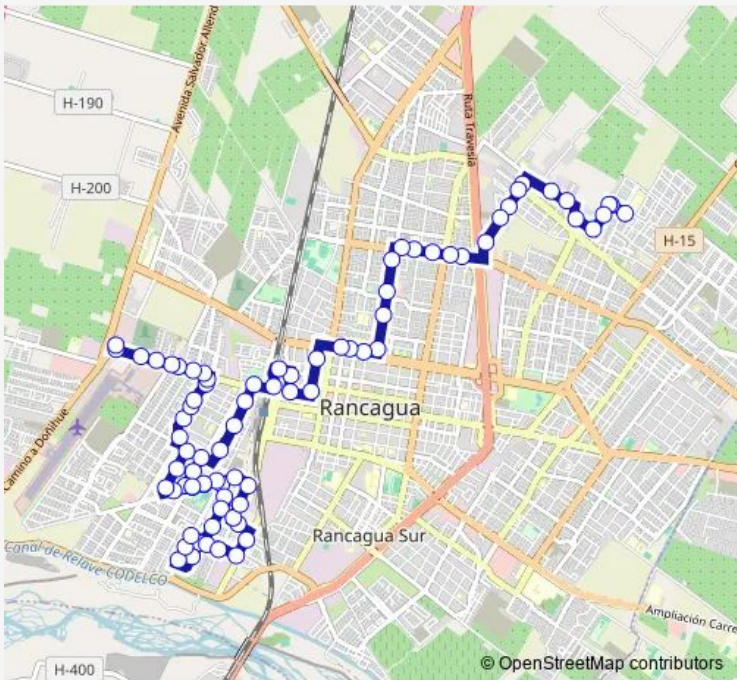

Bus 501 Avenida General Baquedano - Violeta Parra

[Go to website](#)

**Direction**  
 Terminal 500 — Violeta Parra / Lircay  
 89 stops  
[Open route schedule](#)

- Terminal 500
- Baquedano
- Baquedano / Brigada de Aviación
- Baquedano / Cesfam N° 1
- Baquedano / Manzano Viejo
- Baquedano Calle A
- Baquedano / Millahue
- Baquedano / Graneros
- Provincial / Rancagua
- Provincial / San Gabriel
- Avenida Provincial / El Litre
- Santa Filomena
- Benito Rebolledo / Roser Bru
- Benito Rebolledo / La Vinilla
- AV. Diagonal Doñihue / La Vinilla
- Avenida Diagonal Doñihue, 2065
- Avenida Diagonal Doñihue / Santa Matilde
- Avenida Diagonal Doñihue / Republica de Siria
- Santa Filomena / La Luma
- El Molino / Sta Filomena
- El Molino / Paje Ligusto

Route schedule  
 Terminal 500 — Violeta Parra / Lircay

Monday	06:53-20:53
Tuesday	06:53-20:53
Wednesday	06:53-20:53
Thursday	06:53-20:53
Friday	06:53-20:53
Saturday	08:00-20:00
Sunday	08:00-20:00

Route info  
 Direction: Terminal 500  
 Stops: 89  
 Trip Duration: 2 hour 43 min

El Molino / Lautaro

Lautaro / Molino

Santa Julia / Tte Merino

Avenida Santa Julia 1635

Soraya Cortés Lira 13 17

El Molino / Soraya Cartés

Río Loco / El Meli

El Meli 2413

El Meli / Camelia

Bolivia / Teodoro Schmit

Bolivia / Puerto Ing. Ibañez

Bolivia / Rio Loco

Bolivia 21 32

Bolivia / Guindo Santo

Bolivia / Los Coralillos

República de Siria / Avenida Diagonal Doñihue