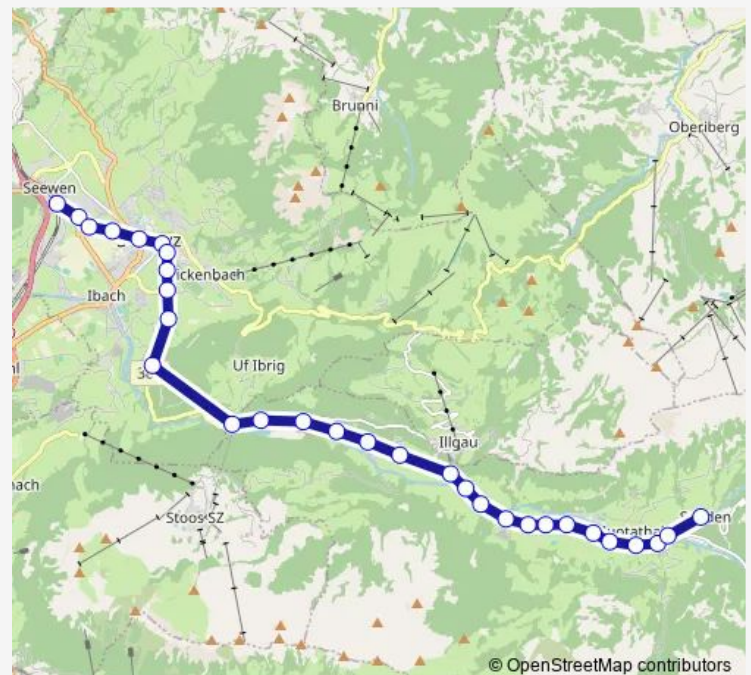

Thursday —

Friday —

Saturday 13:07-19:07

Sunday 12:07-17:07

Route info

Direction: Schwyz, Bahnhof

Stops: 28

Trip Duration: 0 hour 34 min

501 — B 501

BusMaps

Muotathal, Weid

Muotathal, Post

Muotathal, Sternen

Muotathal, Säge

Muotathal, hintere Brücke

Muotathal, Stützli