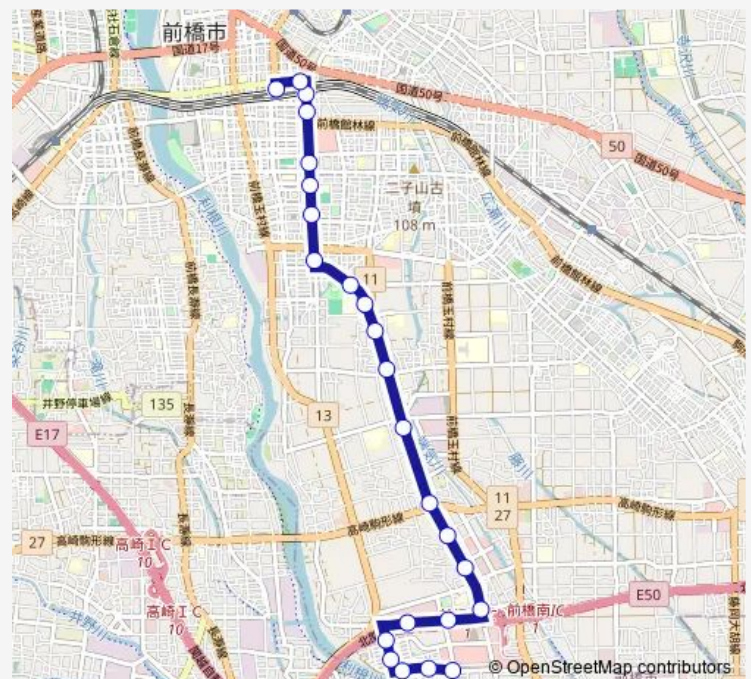

Bus 30K 前橋玉村線

[Go to website](#)

Direction

前橋駅 — 中央通り

24 stops

[Open route schedule](#)

- 前橋駅
- 永寿寺前
- 南口改良住宅前
- 静和幼稚園前
- けやきウォーク南
- 聾学校西
- 六供町北
- 六供中央公園
- 市民体育館入口
- 前橋工科大前
- 上佐鳥町
- 後閑町入口
- 南高校入口
- 亀里町
- 鶴亀
- 農協ビル前
- 鶴光路町
- 下川淵公民館前
- 産業技術センター前
- 東横手
- 西通り

Route schedule

前橋駅 — 中央通り

Monday	10:10-16:05
Tuesday	10:10-16:05
Wednesday	10:10-16:05
Thursday	10:10-16:05
Friday	10:10-16:05
Saturday	10:10-16:05
Sunday	10:10-16:05

Route info

Direction: 前橋駅

Stops: 24

Trip Duration: 0 hour 25 min

30K 前橋玉村線

油田橋

グランド前

中央通り

Direction

中央通り — 前橋駅

24 stops

[Open route schedule](#)

Sunday 09:10-18:45

Route info

Direction: 中央通り

Stops: 24

Trip Duration: 0 hour 24 min

30K 前橋玉村線 Bus time schedules and route maps are available in an offline PDF at busmaps.com. Use the busmaps.com website to see live bus times, train schedule or subway schedule, and step-by-step directions for all public transit in Maebashi