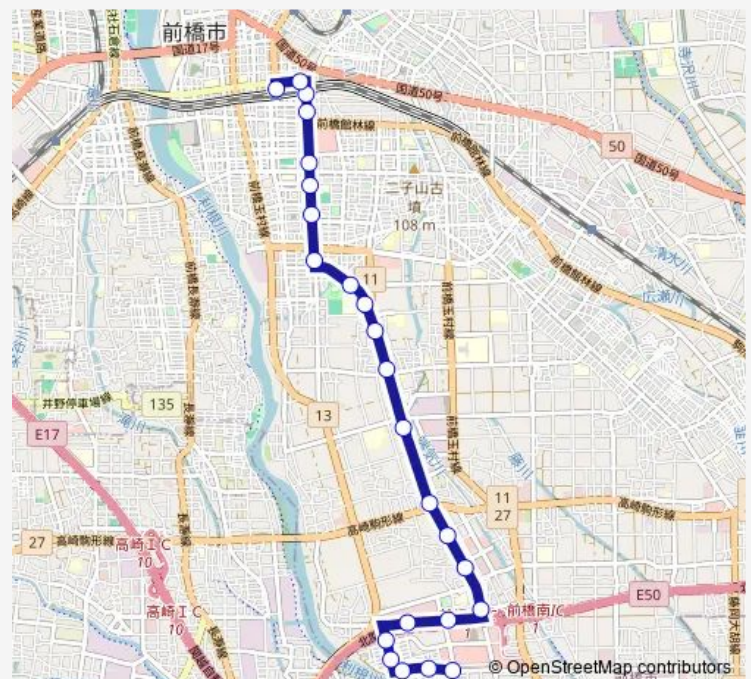

## Bus 30K 前橋玉村線

[Go to website](#)

### Route schedule

前橋駅 — 中央通り

Monday	10:10-16:05
Tuesday	10:10-16:05
Wednesday	10:10-16:05
Thursday	10:10-16:05
Friday	10:10-16:05
Saturday	10:10-16:05
Sunday	10:10-16:05

### Route info

Direction: 前橋駅

Stops: 24

Trip Duration: 0 hour 25 min

30K 前橋玉村線

油田橋

グランド前

中央通り

## Direction

中央通り — 前橋駅

24 stops

[Open route schedule](#)

中央通り

グランド前

油田橋

西通り