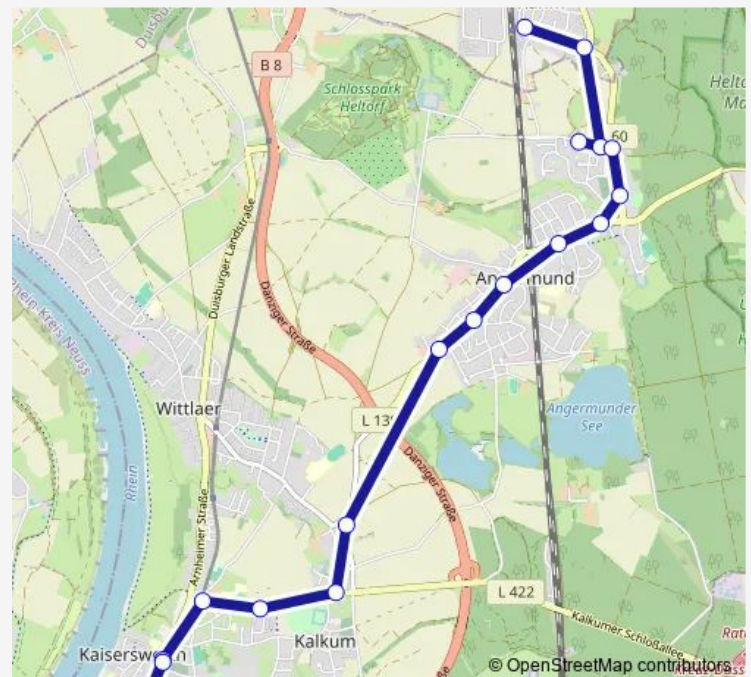

Direction

Duisburg Rahm Bf — D-Klemensplatz

19 stops

[Open route schedule](#)

Duisburg Rahm Bf

Duisburg Kloster

D-Tilsiter Straße

D-Angeraue

D-Tilsiter Straße

D-Alte Gasse

D-Am Fettpott

D-Im Großen Winkel

D-Auf der Krone

D-An den Kämpen

D-Ginsterweg

D-Einbrunger Straße

Duisburg Rahm Bf — D-Klemensplatz

Monday 05:24-23:19

Tuesday 05:24-23:19

Wednesday 05:24-23:19

Thursday 05:24-23:19

Friday 05:24-23:19

Saturday 06:05-23:19

Sunday 05:35-23:19

Route info

Direction: Duisburg Rahm Bf

Stops: 19

Trip Duration: 0 hour 21 min

Direction

D-Klemensplatz — Duisburg Rahm Bf

18 stops

[Open route schedule](#)