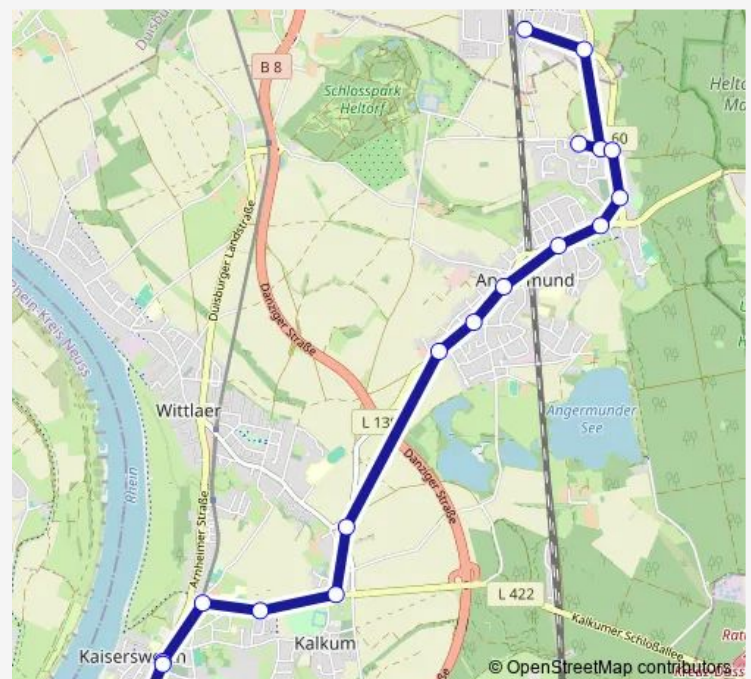

Direction

Duisburg Rahm Bf — D-Klemensplatz

19 stops

[Open route schedule](#)

Duisburg Rahm Bf

Duisburg Kloster

D-Tilsiter Straße

D-Angeraue

D-Tilsiter Straße

D-Alte Gasse

D-Am Fettpott

D-Im Großen Winkel

D-Auf der Krone

D-An den Kämpen

D-Ginsterweg

D-Einbrunger Straße

Duisburg Rahm Bf — D-Klemensplatz

Monday 05:24-23:19

Tuesday 05:24-23:19

Wednesday 05:24-23:19

Thursday 05:24-23:19

Friday 05:24-23:19

Saturday 06:05-23:19

Sunday 05:35-23:19

Route info

Direction: Duisburg Rahm Bf

Stops: 19

Trip Duration: 0 hour 21 min

Direction

D-Klemensplatz — Duisburg Rahm Bf

18 stops

[Open route schedule](#)