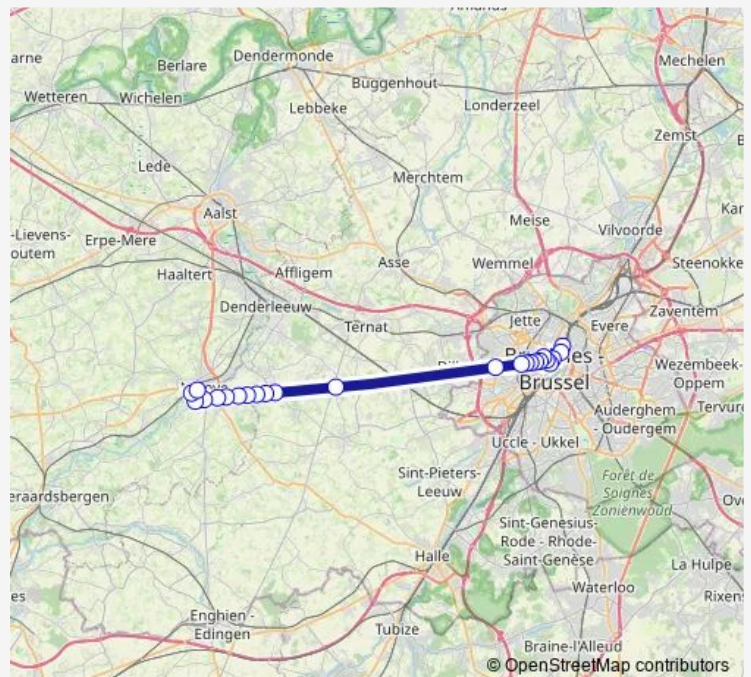

Ninove Brusselstraat

Ninove Pollarebaan

Ninove Elisabethlaan

Ninove Centrum

Route schedule

Sint-Jans-Molenbeek Weststation — Ninove Centrum

Monday 17:34

Tuesday 17:34

Wednesday 17:34

Thursday 17:34

Friday 17:34

Saturday —

Sunday —

Route info

Direction: Sint-Jans-Molenbeek Weststation

Stops: 14

Trip Duration: 0 hour 52 min

728 — Snelbus Ninove - Roosdaal - Brussel Noord

Direction

Brussel Noord opstaphalte — Ninove Centrum

24 stops

[Open route schedule](#)

Brussel Noord opstaphalte

Brussel Rogier