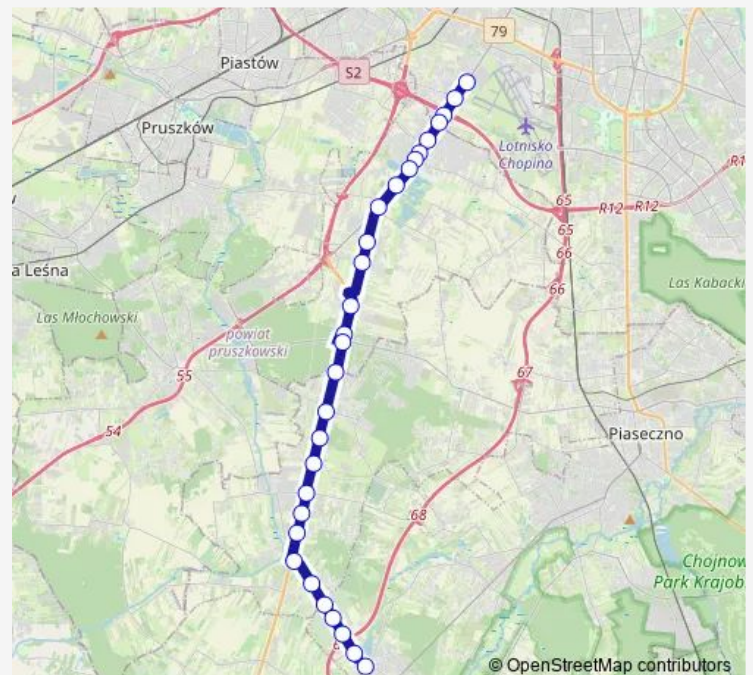

### Route schedule

Złotokłos 02 — P+R Al. Krakowska 16

Monday	—
Tuesday	—
Wednesday	—
Thursday	—
Friday	—
Saturday	21:49
Sunday	21:49

### Route info

Direction: Złotokłos 02

Stops: 29

Trip Duration: 0 hour 38 min

Falenty Puchały 01

Raszyn Kościół 01

Raszyn Sportowa 01

Raszyn Młyn 01