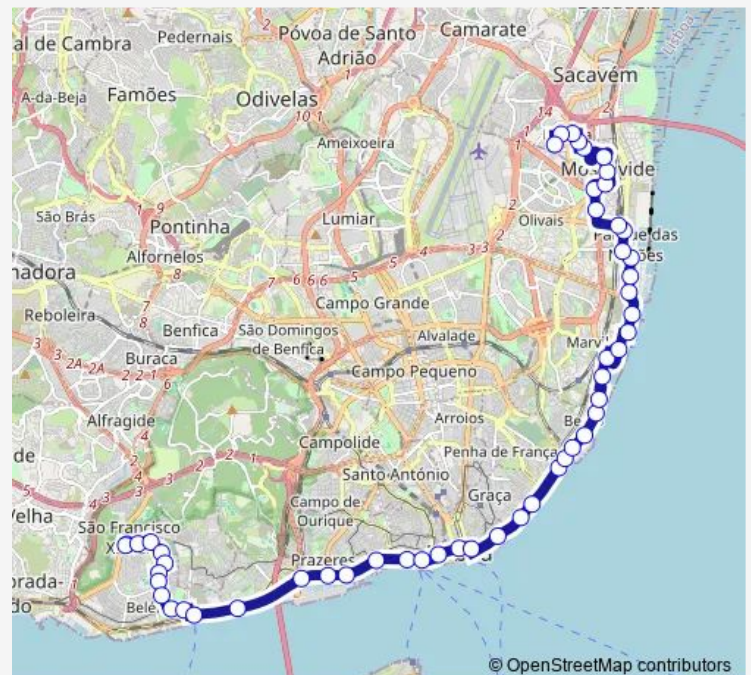

Thursday 05:25-21:25

Friday 05:25-21:25

Saturday 05:45-21:20

Sunday 06:35-21:20

Route info

Direction: Portela - Av. Descobrimentos

Stops: 51

Trip Duration: 1 hour 3 min

728 — Restelo - Portela

BusMaps

Beato

Av. Inf. D. Henrique (Beato Id)

Av. Inf. D. Henrique (Doca Xabregas)

Xabregas - R. Manutenção

Av. Inf. D. Henrique (Ponte Xabregas)

Av. Inf. D. Henrique (Tipografia)