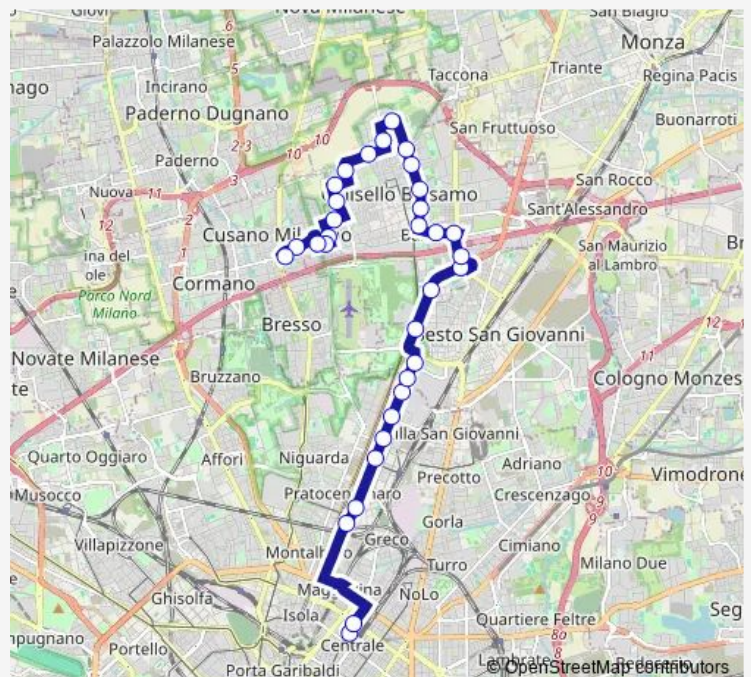

via giordano via cimarosa (cinisello b.)

via giordano via crisantemi (cinisello b.)

v.le rinascita p.za costa (cinisello b.)

v.le rinascita via casati (cinisello b.)

via s.antonio p.za italia(cinisello b.)

via stalingrado via s.antonio (cinisello b.)

via stalingrado via curiel (cinisello b.)

v.le f.testi via dei partigiani (cinisello b.)

Route schedule

cusano (v.le unione) — v.le sarca via bignami

Monday	05:40-00:50 ⁺¹
Tuesday	05:40-00:50 ⁺¹
Wednesday	05:40-00:50 ⁺¹
Thursday	05:40-00:50 ⁺¹
Friday	05:40-00:50 ⁺¹
Saturday	05:40-00:50 ⁺¹
Sunday	05:45-00:50 ⁺¹

Route info

Direction: cusano (v.le unione)

Stops: 25

Trip Duration: 0 hour 32 min

728 — cusano m. (unione) - bignami m5

v.le f.testi via ferri (cinisello b.)

parco nord (ist. tecnico)(cinisello b.)

bignami m5

v.le sarca via bignami

Direction

stazione centrale m2 m3 — cusano (v.le unione)

32 stops

[Open route schedule](#)

stazione centrale m2 m3

stazione centrale via tonale

v.le sarca via rabolini