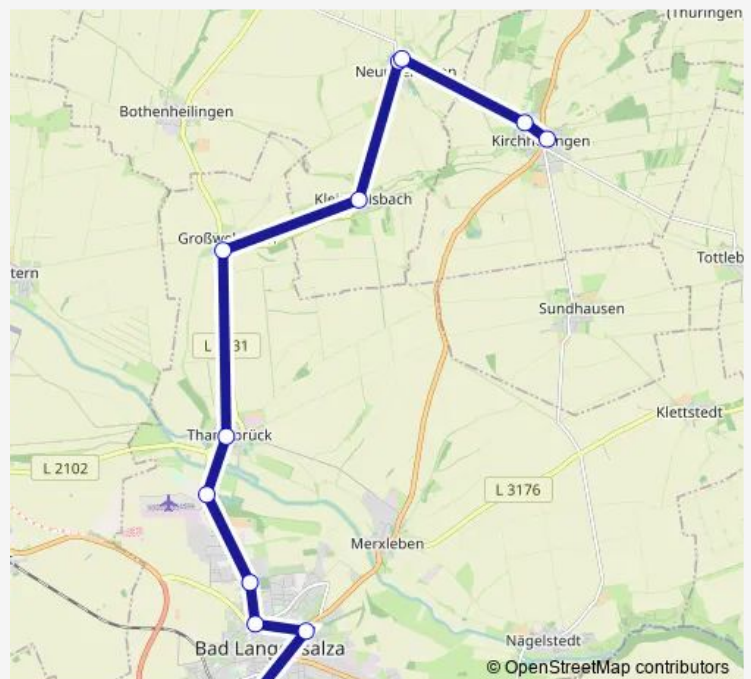

Großwelsbach

Thamsbrück

Böhmen

Bad Langensalza, Friedhof

Bad Langensalza, An der Alten Post

Bad Langensalza, Tennstedter Straße

Bad Langensalza, Zob

### Route schedule

Kirchheilingen — Bad Langensalza, Zob

Monday 12:45-14:59

Tuesday 12:45-14:59

Wednesday 12:45-14:59

Thursday 12:45-14:59

Friday 12:45-14:59

Saturday —

### Route info

Direction: Kirchheilingen

Stops: 11

Trip Duration: 0 hour 34 min

## Direction

Bad Langensalza, Zob — Kirchheilingen

12 stops

[Open route schedule](#)

Bad Langensalza, Zob

Bad Langensalza, Tennstedter Straße

Bad Langensalza, An der Alten Post

Bad Langensalza, Friedhof