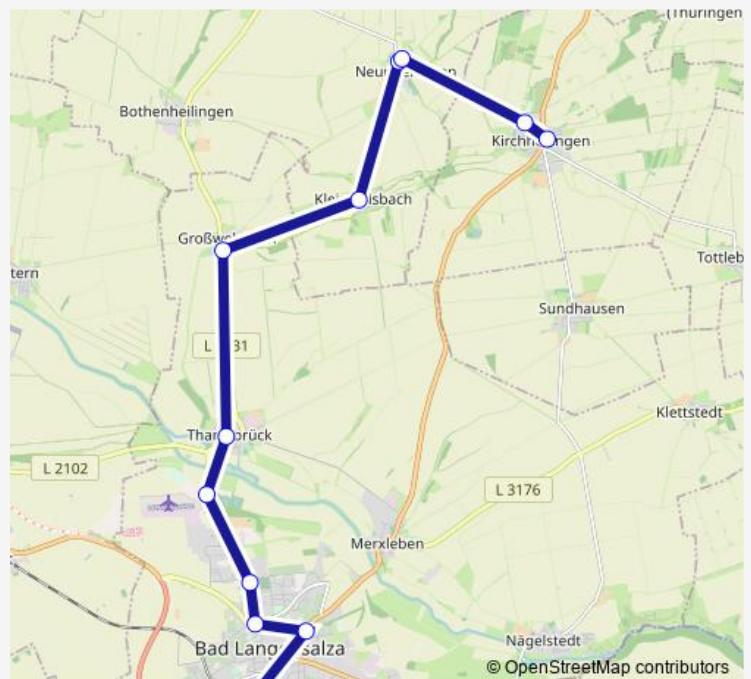

Direction

Kirchheilingen — Bad Langensalza, Zob

11 stops

[Open route schedule](#)

Kirchheilingen

Kirchheilingen, Schule

Neunheilingen, Bergstraße

Kleinwelsbach

Großwelsbach

Thamsbrück

Böhmen

Bad Langensalza, Friedhof

Bad Langensalza, An der Alten Post

Bad Langensalza, Tennstedter Straße

Bad Langensalza, Zob

Route schedule

Route info

Direction: Kirchheilingen

Stops: 11

Trip Duration: 0 hour 34 min

Direction

Bad Langensalza, Zob — Kirchheilingen

12 stops

[Open route schedule](#)

Bad Langensalza, Zob

Bad Langensalza, Tennstedter Straße

Bad Langensalza, An der Alten Post

Bad Langensalza, Friedhof

Böhmen

Thamsbrück

Großwelsbach

Kleinwelsbach