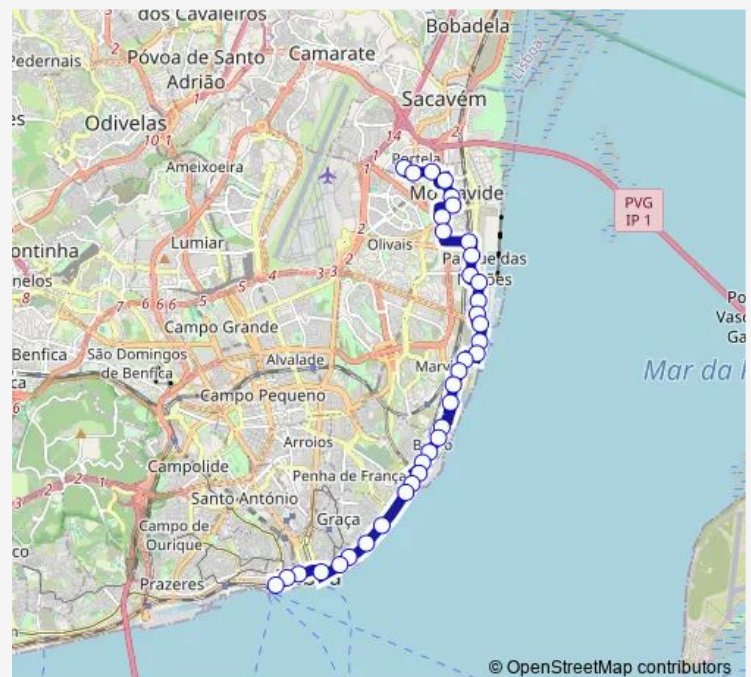

Thursday 21:35-23:40

Friday 21:35-23:40

Saturday 21:35-23:40

Sunday 21:35-23:40

Route info

Direction: Portela - Av. Descobrimentos

Stops: 36

Trip Duration: 0 hour 44 min

728 — Matinha - Passeio Adamastor

BusMaps

Beato

Al. Beato

Cç. Grilo

Xabregas

Xabregas - R. Manutenção

Av. Inf. D. Henrique (Ponte Xabregas)