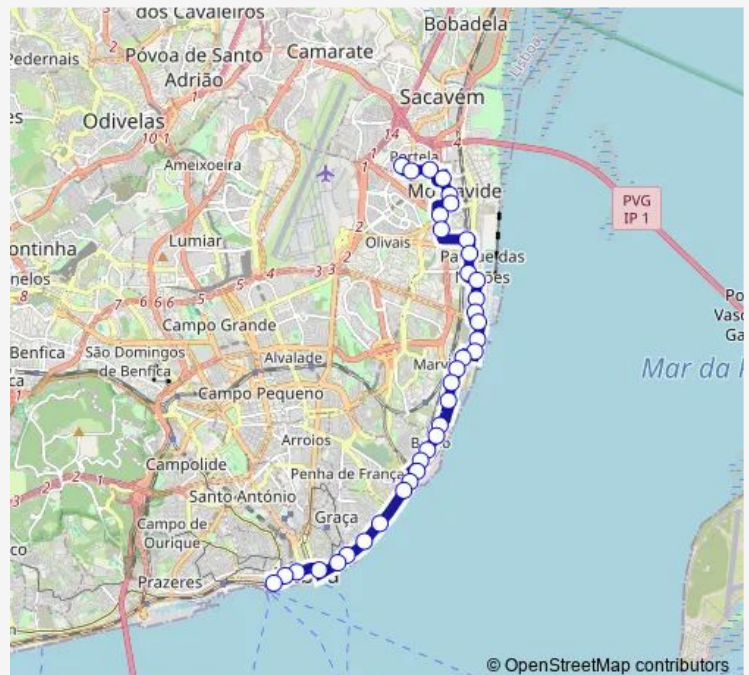

Thursday 21:35-23:40

Friday 21:35-23:40

Saturday 21:35-23:40

Sunday 21:35-23:40

Route info

Direction: Portela - Av. Descobrimentos

Stops: 36

Trip Duration: 0 hour 42 min

728 — C. Comercial Portela - Cais Sodré

Beato

Al. Beato

Cç. Grilo

Xabregas

Xabregas - R. Manutenção

Av. Inf. D. Henrique (Ponte Xabregas)

Av. Inf. D. Henrique (Tipografia)