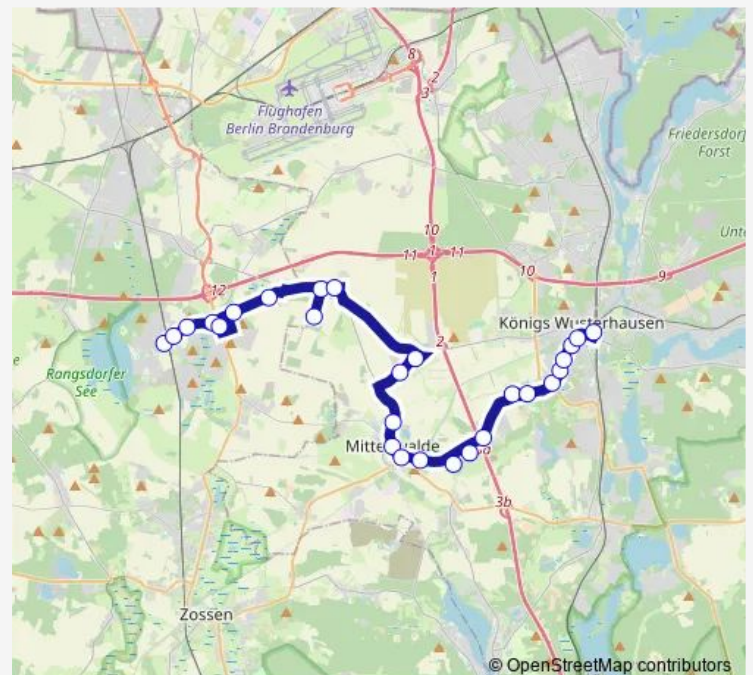

Ragow (LDS), Lindenring

Ragow (LDS), Dorf

Brusendorf, Kreuzung

Brusendorf, Dorf

Klein Kienitz, Kienitzer Dorfstr.

Route schedule

S Königs Wusterhausen Bhf — Rangsdorf, Bahnhof

Monday 08:27-09:27

Tuesday 08:27-09:27

Wednesday 08:27-09:27

Thursday 08:27-09:27

Friday 08:27-09:27

Saturday —

Sunday —

Route info

Direction: S Königs Wusterhausen Bhf

Stops: 27

Trip Duration: 0 hour 48 min

728

BusMaps

Rangsdorf, Maulbeerstr.

Rangsdorf, Südringcenter

Rangsdorf, Hochwaldpromenade

Rangsdorf, Anemonenstr.

Rangsdorf, Kienitzer Str.

Rangsdorf, Bahnhof

Direction

S Königs Wusterhausen Bhf — Rangsdorf, Bahnhof

27 stops

[Open route schedule](#)

S Königs Wusterhausen Bhf

Königs Wusterhausen, Schloß