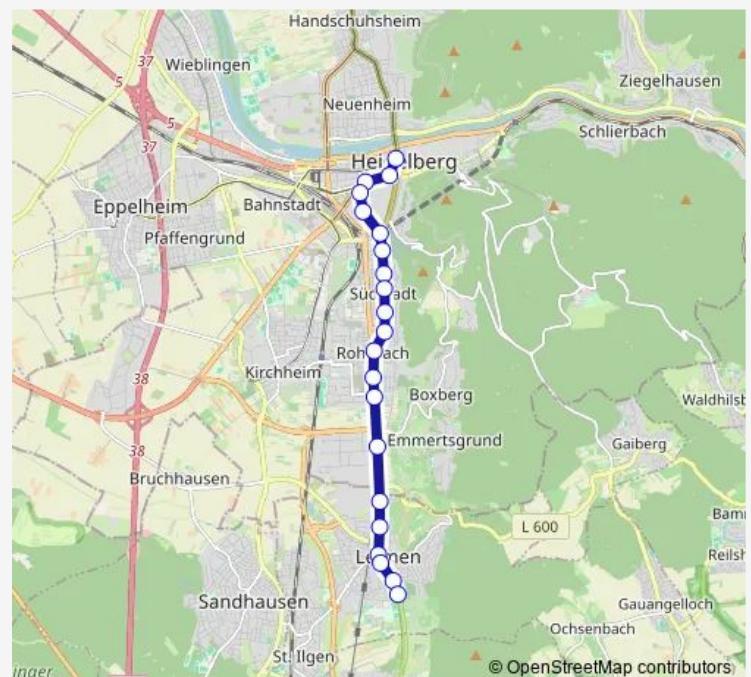

### Direction

Heidelberg, Bismarckplatz — Leimen, Friedhof

21 stops

[Open route schedule](#)

- Heidelberg, Bismarckplatz
- Heidelberg, Seegarten
- Heidelberg, Stadtbücherei
- Heidelberg, Römerkreis Süd
- Heidelberg, Christuskirche
- Heidelberg, Weststadt/Südstadt
- Heidelberg, Bergfriedhof
- Heidelberg, Bethanien-Krankh.
- Heidelberg, Rheinstraße
- Rohrbach, Markscheide
- Rohrbach, Eichendorffplatz
- Rohrbach, Markt
- Rohrbach, Ortenauer Straße
- Rohrbach, Freiburger Straße
- Rohrbach, Süd
- Leimen, Zementwerk
- Leimen, Johannes-Reidel-Straße
- Leimen, Georgi-Marktplatz
- Leimen, Kurpfalz-Centrum
- Leimen, Moltkestraße
- Leimen, Friedhof

### Route schedule

Heidelberg, Bismarckplatz — Leimen, Friedhof

Monday	04:11-00:08 <sup>+1</sup>
Tuesday	04:11-00:08 <sup>+1</sup>
Wednesday	04:11-00:08 <sup>+1</sup>
Thursday	04:11-00:08 <sup>+1</sup>
Friday	04:11-00:08 <sup>+1</sup>
Saturday	04:38-00:08 <sup>+1</sup>
Sunday	06:12-00:08 <sup>+1</sup>

### Route info

Direction: Heidelberg, Bismarckplatz

Stops: 21

Trip Duration: 0 hour 27 min

## Direction

Leimen, Friedhof — Heidelberg, Bismarckplatz

21 stops

[Open route schedule](#)

Leimen, Friedhof

Leimen, Moltkestraße

Leimen, Kurpfalz-Centrum

Leimen, Georgi-Marktplatz