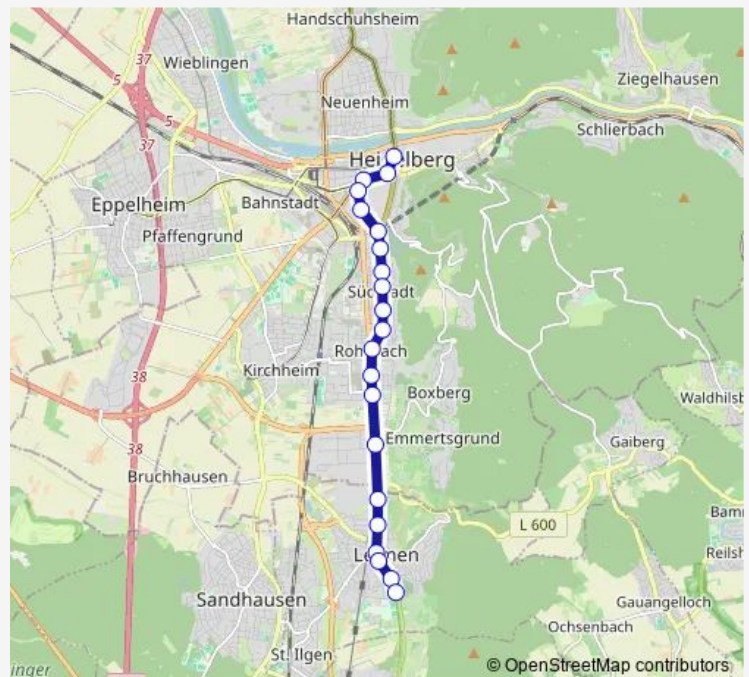

Direction

Heidelberg, Bismarckplatz — Leimen, Friedhof

21 stops

[Open route schedule](#)

- Heidelberg, Bismarckplatz
- Heidelberg, Seegarten
- Heidelberg, Stadtbücherei
- Heidelberg, Römerkreis Süd
- Heidelberg, Christuskirche
- Heidelberg, Weststadt/Südstadt
- Heidelberg, Bergfriedhof
- Heidelberg, Bethanien-Krankh.
- Heidelberg, Rheinstraße
- Rohrbach, Markscheide
- Rohrbach, Eichendorffplatz
- Rohrbach, Markt
- Rohrbach, Ortenauer Straße
- Rohrbach, Freiburger Straße
- Rohrbach, Süd
- Leimen, Zementwerk
- Leimen, Johannes-Reidel-Straße
- Leimen, Georgi-Marktplatz
- Leimen, Kurpfalz-Centrum
- Leimen, Moltkestraße
- Leimen, Friedhof

Route schedule

Heidelberg, Bismarckplatz — Leimen, Friedhof

Monday	04:11-00:08 ⁺¹
Tuesday	04:11-00:08 ⁺¹
Wednesday	04:11-00:08 ⁺¹
Thursday	04:11-00:08 ⁺¹
Friday	04:11-00:08 ⁺¹
Saturday	04:38-00:08 ⁺¹
Sunday	06:12-00:08 ⁺¹

Route info

Direction: Heidelberg, Bismarckplatz

Stops: 21

Trip Duration: 0 hour 27 min

Direction

Leimen, Friedhof — Heidelberg, Bismarckplatz

21 stops

[Open route schedule](#)

Rohrbach, Ortenauer Straße

Rohrbach, Markt

Rohrbach, Eichendorffplatz

Rohrbach, Markscheide

Heidelberg, Rheinstraße

Heidelberg, Bethanien-Krankh.

Heidelberg, Bergfriedhof

Heidelberg, Weststadt/Südstadt