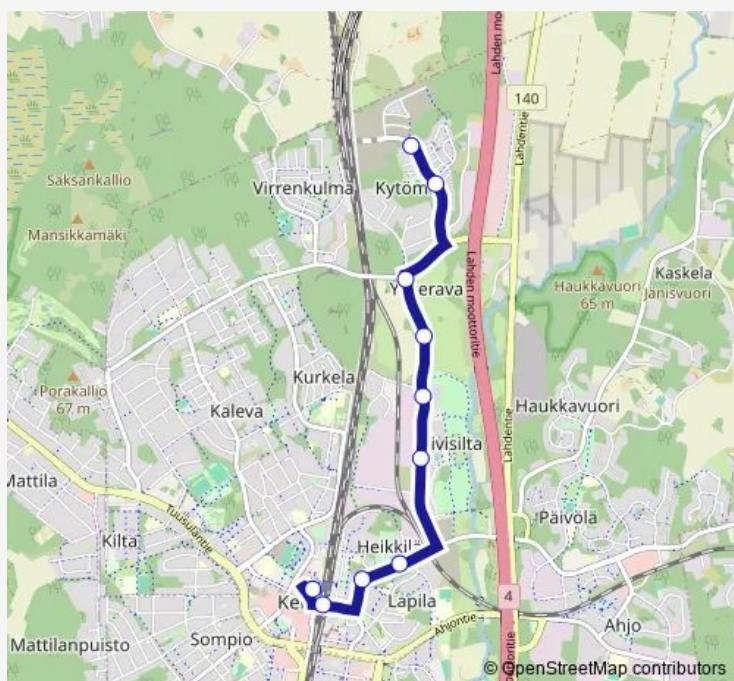

Koivulantie

Kytömaantie

Postlarinkatu

Tervahaudankatu

Kotopellonkatu

Porvoonkatu

Asemansilta

Keravan asema

Route schedule

Niittäjänkatu — Keravan asema

Monday 07:09-22:20

Tuesday 07:09-22:20

Wednesday 07:09-22:20

Thursday 07:09-22:20

Friday 07:09-22:20

Saturday 12:23-21:26

Sunday 12:23-21:24

Route info

Direction: Niittäjänkatu

Stops: 10

Trip Duration: 0 hour 7 min

■ 977V — Kytömaa-Ylikerava-Keravan asema

Direction

Keravan asema — Niittäjänkatu

Wednesday 06:31-16:38

Thursday 06:31-16:38

Friday 06:31-16:38

Saturday 09:22-11:22

Sunday 10:22-11:22

Route info

Direction: Keravan asema

Stops: 10