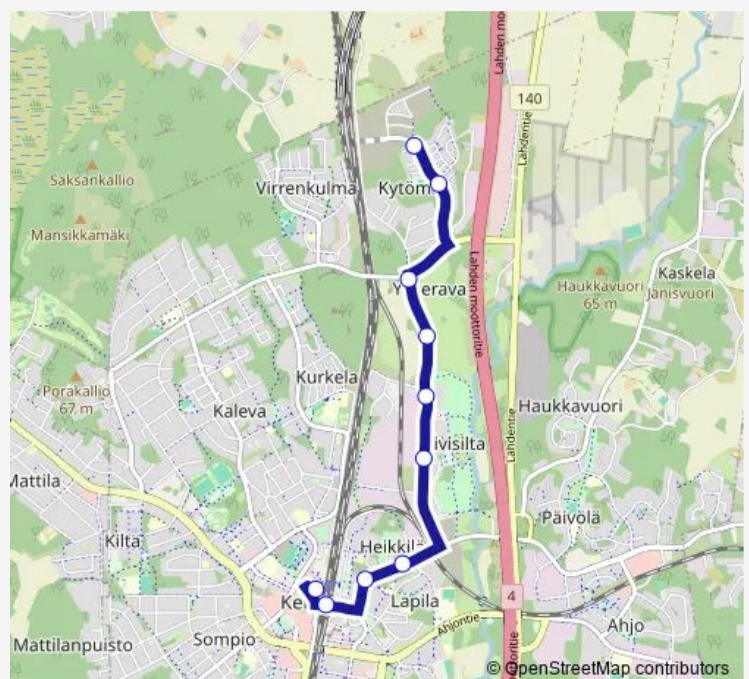

Koivulantie

Kytömaantie

Postlarinkatu

Tervahaudankatu

Kotopellonkatu

Porvoonkatu

Asemansilta

Keravan asema

Route schedule

Niittäjäncatu — Keravan asema

Monday	07:09-15:21
Tuesday	08:00-21:20
Wednesday	16:20
Thursday	19:20-22:20
Friday	14:58-20:20
Saturday	13:23-21:26
Sunday	12:23-21:24

Route info

Direction: Niittäjäncatu

Stops: 10

Trip Duration: 0 hour 8 min

■ 977v — Kytömaa-Ylikerava-Keravan asema

Direction

Keravan asema — Niittäjänkatu

10 stops

[Open route schedule](#)

Keravan asema

Asemansilta

Porvoonkatu

Kotopellonkatu

Tervahaudankatu

Postlarinkatu

Kytömaantie

Koivulantie

Talonväentie