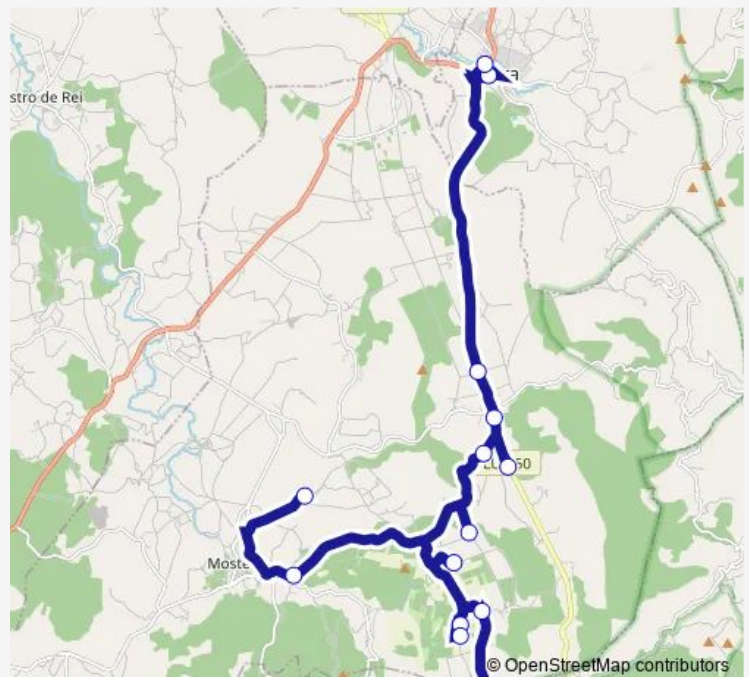

Thursday 08:39

Friday 08:39

Saturday —

Sunday —

Route info

Direction: A Lagoa

Stops: 14

Trip Duration: 0 hour 41 min

■ Xg638010 — IES Pedregal de Irimia-A Lagoa

Direction

IES Pedregal DE Irimia — A Lagoa

14 stops

[Open route schedule](#)

IES Pedregal DE Irimia

Meira

Barreiros

Campo DE Rioxoan

Outeiro cruce

Ribeiro

Cruzada

Igrexa Vella DE Caraño

Pacios

Pacios 2

Mirón

Thursday 15:50

Friday 15:50

Saturday —

Sunday —

Route info

Direction: IES Pedregal DE Irimia

Stops: 14

Trip Duration: 0 hour 41 min