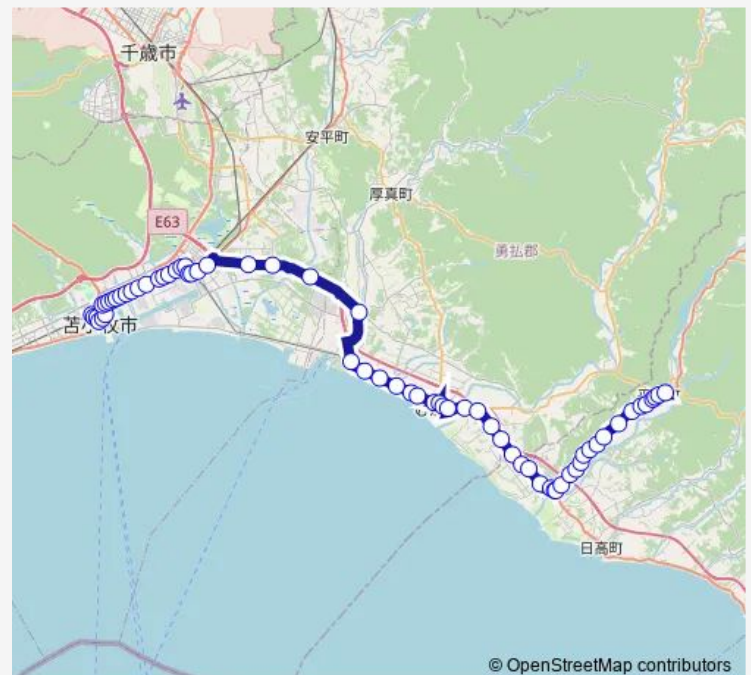

### Direction

苫小牧駅前 — 平取

67 stops

[Open route schedule](#)

- 苫小牧駅前
- 表町5丁目
- 王子総合病院前
- 市役所前
- 総合体育館前
- 出光カルチャーパーク
- 緑町郵便局前
- 双葉交番前
- 音羽1丁目
- 緑小学校前
- 日の出2丁目
- 日の出1丁目
- 柳町4丁目
- 操車場前
- 職訓センター通
- キテネツ館前
- 柳町1丁目
- 明野元町1丁目
- 沼ノ端鉄北通
- 拓勇南
- 拓勇小学校前

### Route schedule

苫小牧駅前 — 平取

Monday	11:25
Tuesday	11:25
Wednesday	11:25
Thursday	11:25
Friday	11:25
Saturday	11:25
Sunday	11:25

### Route info

Direction: 苫小牧駅前

Stops: 67

Trip Duration: 1 hour 45 min

© OpenStreetMap contributors

■ 日高・平取 ~ 苫小牧

BusMaps

沼ノ端北

沼ノ端アンダーパス

沼ノ端西

沼ノ端小学校前

日高自動車道入口

いすゞ北門

柏原

静川

上厚真