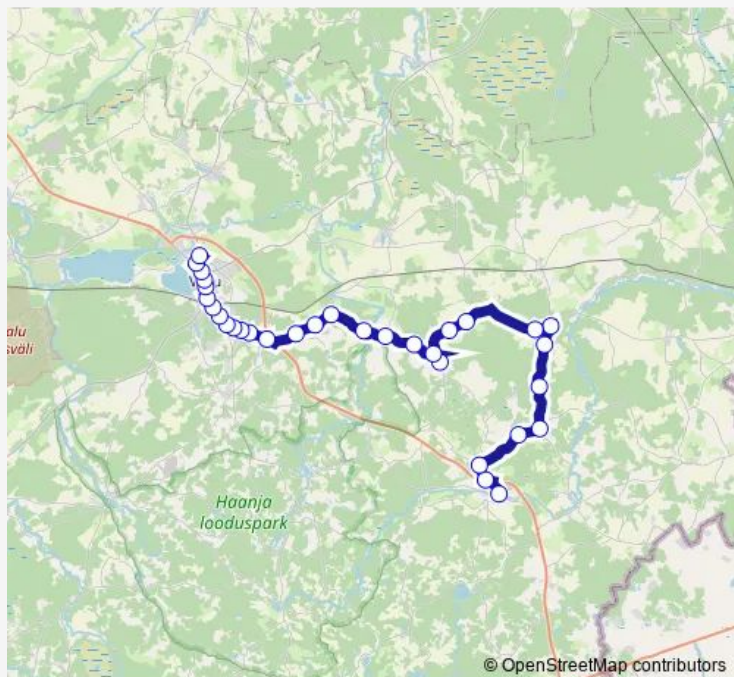

Loosi

Loosi kool

Tüütsmäe

Kütiorg

Holopi

Utra

Palometsa

Lohu

Kirepi

Route schedule

Vastseliina — Võru bussijaam

Monday	16:30
Tuesday	—
Wednesday	16:30
Thursday	—
Friday	16:30
Saturday	16:30
Sunday	16:30

Route info

Direction: Vastseliina

Stops: 32

Trip Duration: 0 hour 55 min

© OpenStreetMap contributors

Aiandi

Valgjärve

Kose

Naftabaas

Kaitseväe

Soo

Market