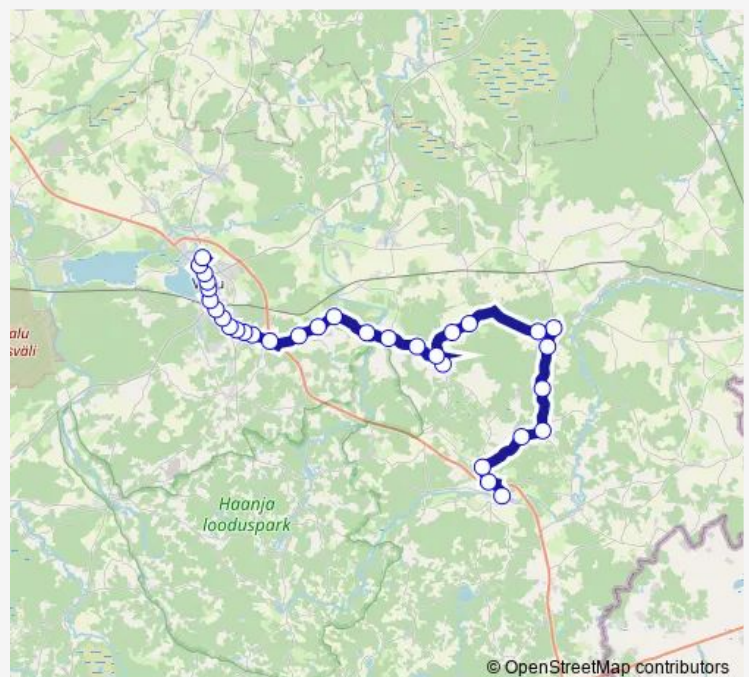

Palometsa

Lohu

Kirepi

Route schedule

Vastseliina — Võru bussijaam

Monday 16:30

Tuesday —

Wednesday 16:30

Thursday —

Friday 16:30

Saturday 16:30

Sunday 16:30

Route info

Direction: Vastseliina

Stops: 32

Trip Duration: 0 hour 55 min

© OpenStreetMap contributors

200A — Vastseliina - Lindora - Loosi - Võru

BusMaps

Aiandi

Valgjärve

Kose

Naftabaas

Kaitseväe