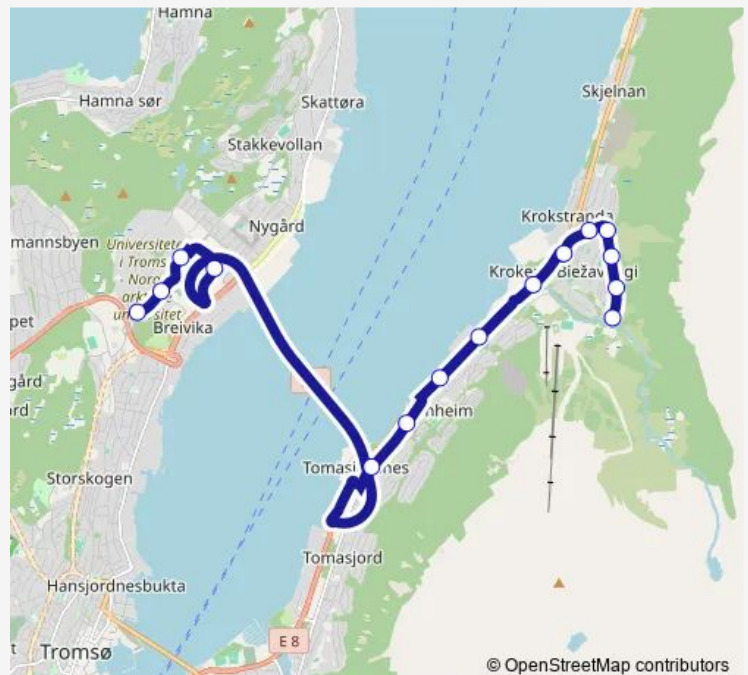

Local Bus Service X23 Direkterute Kroken

[Go to website](#)

Direction

Unn — Malmvegen snuplass

14 stops

[Open route schedule](#)

Unn

Uit

UiT/Planetariet

Breivika

Tomasjordnes

Austheim nord

Lunheim vest

Myrland

Krokelva

Krokensenteret

Kvartsvegen

Granittvegen

Malmvegen sør

Malmvegen snuplass

Route schedule

Unn — Malmvegen snuplass

Monday 15:11-16:11

Tuesday 15:11-16:11

Wednesday 15:11-16:11

Thursday 15:11-16:11

Friday 15:11-16:11

Saturday —

Sunday —

Route info

Direction: Unn

Stops: 14

Trip Duration: 0 hour 22 min

© OpenStreetMap contributors

■ X23 — Direkterute Kroken

BusMaps