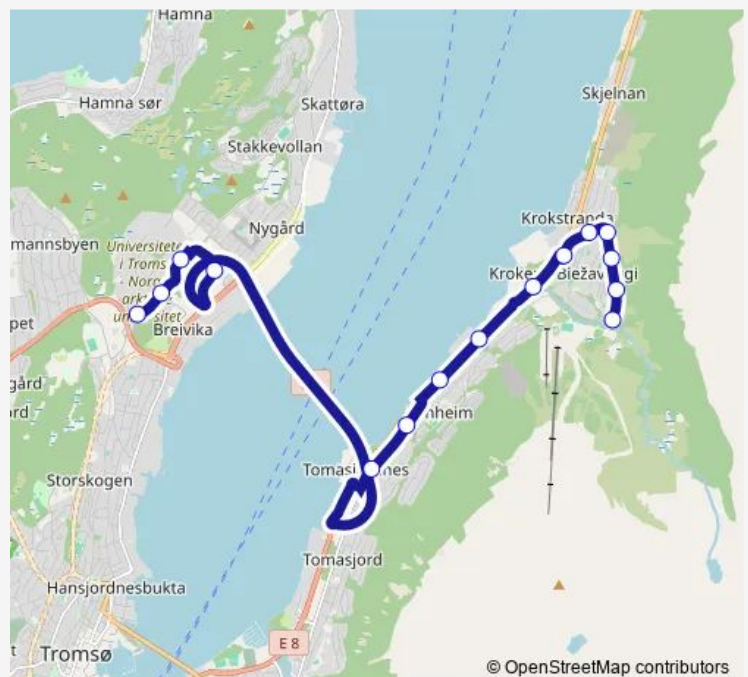

Local Bus Service X23 Direkterute Kroken

[Go to website](#)

Direction

Unn — Malmvegen snuplass

14 stops

[Open route schedule](#)

Unn

Uit

UiT/Planetariet

Breivika

Tomasjordnes

Austheim nord

Lunheim vest

Myrland

Krokelva

Krokensenteret

Kvartsvegen

Granittvegen

Malmvegen sør

Malmvegen snuplass

Route schedule

Unn — Malmvegen snuplass

Monday 15:11-16:11

Tuesday 15:11-16:11

Wednesday 15:11-16:11

Thursday 15:11-16:11

Friday 15:11-16:11

Saturday —

Sunday —

Route info

Direction: Unn

Stops: 14

Trip Duration: 0 hour 22 min

© OpenStreetMap contributors

■ X23 — Direkterute Kroken

BusMaps