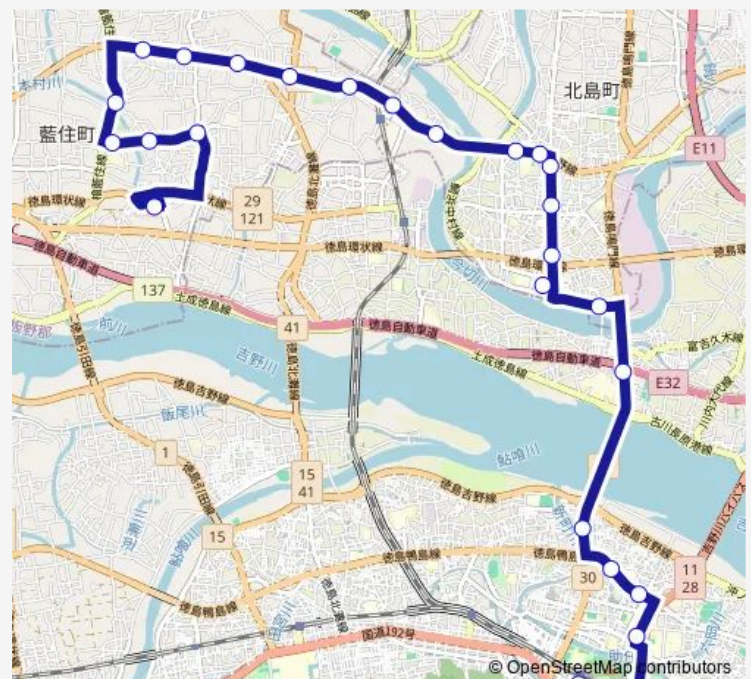

### Route schedule

徳島駅前 — ゆめタウン徳島

Monday 08:50-18:40

Tuesday 08:50-18:40

Wednesday 08:50-18:40

Thursday 08:50-18:40

Friday 08:50-18:40

Saturday 09:15-18:45

### Route info

Direction: 徳島駅前

Stops: 27

Trip Duration: 0 hour 48 min

280 北島藍住線

笠木西

藍住町バラ園前

藍住役場前