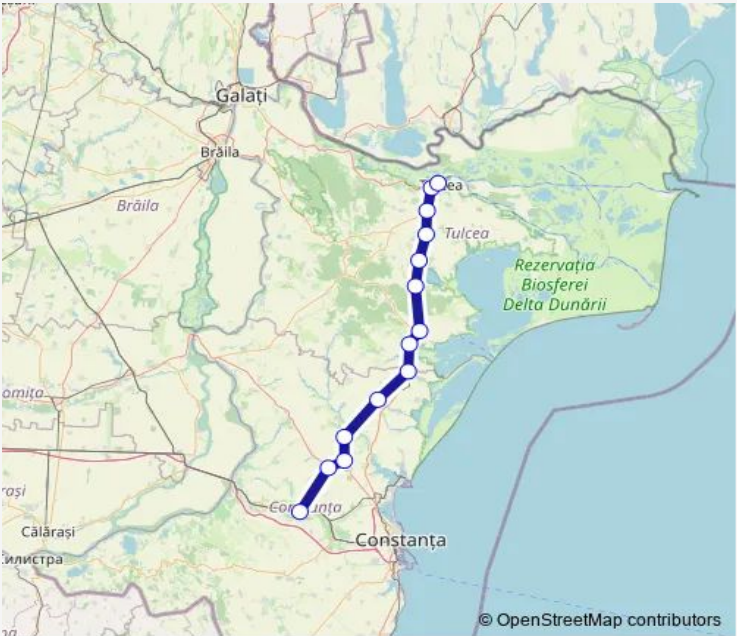

Rail R: Medgidia - Tulcea Oraş R: Medgidia - Nicolae Bălcescu - Ram. M.K.P. Aj. M. - Târgușor Dobrogea Hm. - Cogealac - Mihai Viteazu Hm. - Baia Dobrogea - Ceamurlia de Jos h. - Babadag - Zebil h. - Mihail Kogălniceanu h. - Cataloi Hm. - Tulcea Mărfuri - Tulcea Oraş

[Go to website](#)

Direction
 Medgidia — Tulcea Oraş
 14 stops
[Open route schedule](#)

- Medgidia
- Nicolae Bălcescu
- Ram. M.K.P. Aj. M.
- Târgușor Dobrogea Hm.
- Cogealac
- Mihai Viteazu Hm.
- Baia Dobrogea
- Ceamurlia de Jos h.
- Babadag
- Zebil h.
- Mihail Kogălniceanu h.
- Cataloi Hm.
- Tulcea Mărfuri
- Tulcea Oraş

Route schedule
 Medgidia — Tulcea Oraş

Monday	06:19-09:35
Tuesday	06:19-09:35
Wednesday	06:19-09:35
Thursday	06:19-09:35
Friday	06:19-09:35
Saturday	06:19-09:35
Sunday	06:19-09:35

Route info
 Direction: Medgidia
 Stops: 14
 Trip Duration: 2 hour 59 min