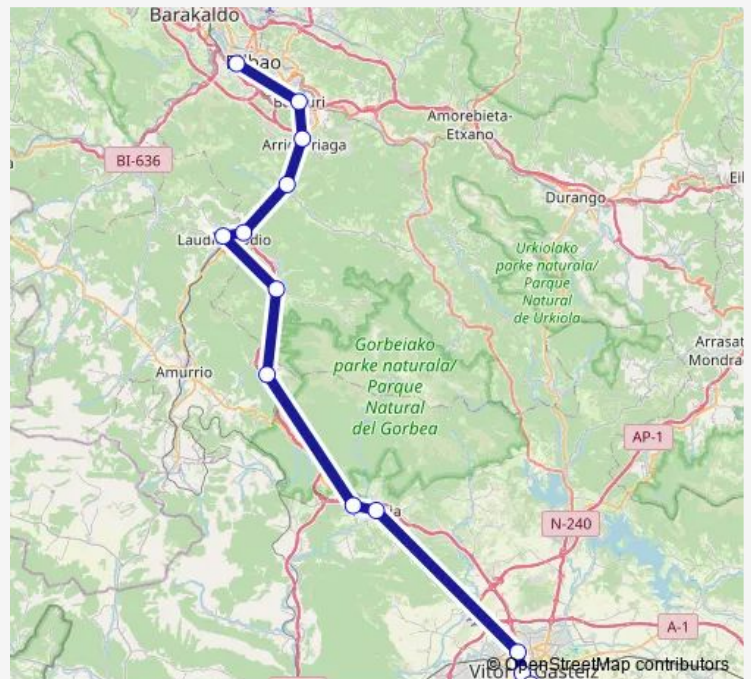

Bus 3713 Bilbao-Murguia-Vitoria/Gasteiz

[Go to website](#)

Direction

Bilbo/Bilbao - Intermodal C/Gurtubay — Uni.Gasteiz - Universidad C/Aguirre Miramon

13 stops

[Open route schedule](#)

- Bilbo/Bilbao - Intermodal C/Gurtubay
- Bilbo/Bilbao - Basauri IDA P.Bus Ayto.Dir SAN Miguel
- Arrigorriaga - Paseo Urgoiti Estacion Tren
- Ugao-Miraballes - P.Bus Junto Estacion Tren
- Areta - Calle Vitoria P.Bus Dir.Vitoria
- Laudio / Llodio - Ayuntamiento Direccion Areta
- Orozko - C/Zubieta, Farmacia Zubiaur
- Baranbio - Carret.Gnral.Antes DE Iglesia Dir.Vitoria
- Ametzaga Zuia - P.Bus Careet.Gnral.Dir Vitoria
- Murgia - Plaza Direccion Vitoria
- Vitoria-Gasteiz - Estacion Autobuses Lakua
- Avd.Gasteiz Etor. - Juzgados Sentido IDA Hacia Universidad
- Uni.Gasteiz - Universidad C/Aguirre Miramon

Route schedule

Bilbo/Bilbao - Intermodal C/Gurtubay — Uni.Gasteiz - Universidad C/Aguirre Miramon

Monday	09:30
Tuesday	09:30
Wednesday	09:30
Thursday	09:30
Friday	09:30
Saturday	—
Sunday	—

Route info

Direction: Bilbo/Bilbao - Intermodal C/Gurtubay

Stops: 13

Trip Duration: 1 hour 45 min

3713 — Bilbao-Murguia-Vitoria/Gasteiz

Direction

Uni.Gasteiz - Universidad C/Aguirre Miramon — Bilbo/Bilbao - Intermodal C/Gurtubay

13 stops

[Open route schedule](#)

Uni.Gasteiz - Universidad C/Aguirre Miramon