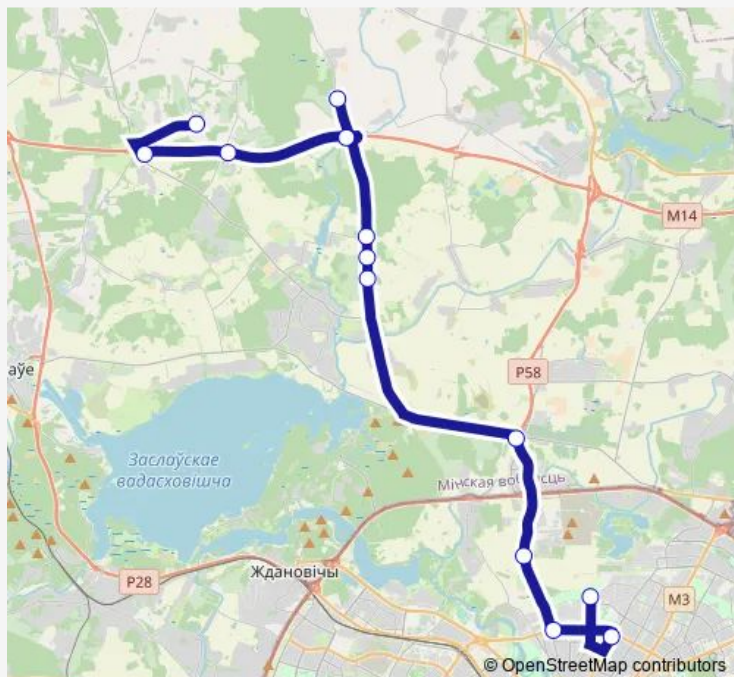

Червякова

площадь Бангалор

ДС Карастояновой (высадка пассажиров)

Route schedule

Рабушки — ДС Карастояновой (высадка пассажиров)

Monday —

Tuesday —

Wednesday —

Thursday —

Friday —

Saturday 13:00

Sunday 15:00

Route info

Direction: Рабушки

Stops: 13

Trip Duration: 0 hour 54 min

■ 243с (Минск - Рабушки через с/т Трактор)

BusMaps

Direction

ДС Карастояновой — Рабушкі

16 stops

[Open route schedule](#)

ДС Карастояновой

площадь Бангалор

Friday

—

Saturday

11:40

Sunday

13:40

Route info

Direction: ДС Карастояновой