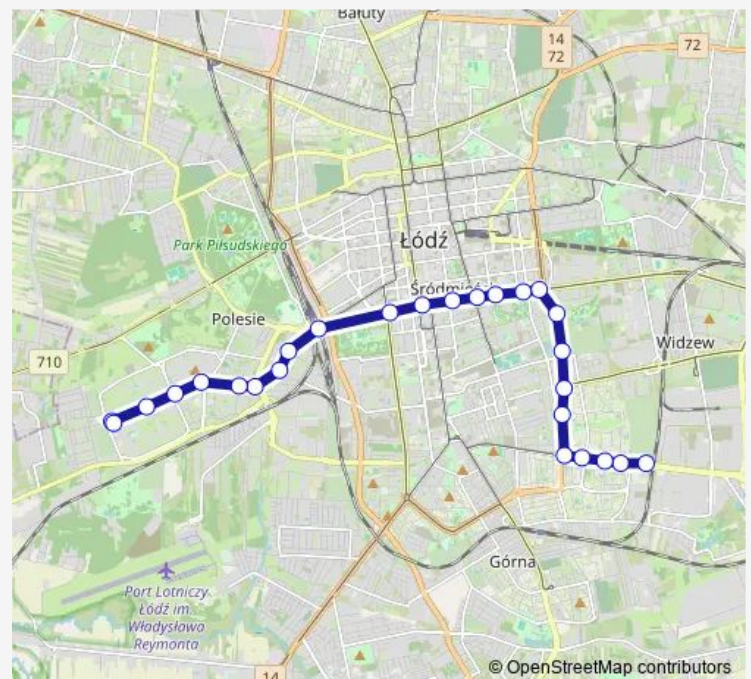

Tram 14

[Go to website](#)

Direction

Retkinia (1370) — Dw. Łódź Dąbrowa (0115)

26 stops

[Open route schedule](#)

Retkinia (1370)

Wyszyńskiego - blok 270 (1372)

Wyszyńskiego - Armii Krajowej (1373)

Wyszyńskiego - Retkińska (1374)

Wyszyńskiego - os. Piaski (1376)

Wyszyńskiego - Waltera-Janke (1378)

Bratysławska - Wróblewskiego (0042)

Bratysławska - Wileńska (0044)

Bandurskiego - Dw. Łódź Kaliska (1595)

Mickiewicza - Żeromskiego (0570)

Piotrkowska Centrum (0572)

Piłsudskiego - Sienkiewicza (0734)

Piłsudskiego - Kilińskiego (0735)

Piłsudskiego - Targowa (0737)

Piłsudskiego - Przędzalniana (0738)

Śmigłego Rydza - Piłsudskiego (0371)

Śmigłego Rydza - Zbiorcza (1149)

Śmigłego Rydza - Milionowa (1151)

Śmigłego Rydza - Przybyszewskiego (1153)

Śmigłego Rydza - Grota-Roweckiego (1155)

Śmigłego Rydza - Dąbrowskiego (1157)

Route schedule

Retkinia (1370) — Dw. Łódź Dąbrowa (0115)

Monday —

Tuesday —

Wednesday —

Thursday —

Friday —

Saturday 04:51-22:15

Sunday 06:18-22:17

Route info

Direction: Retkinia (1370)

Stops: 26

Trip Duration: 0 hour 43 min

14

BusMaps