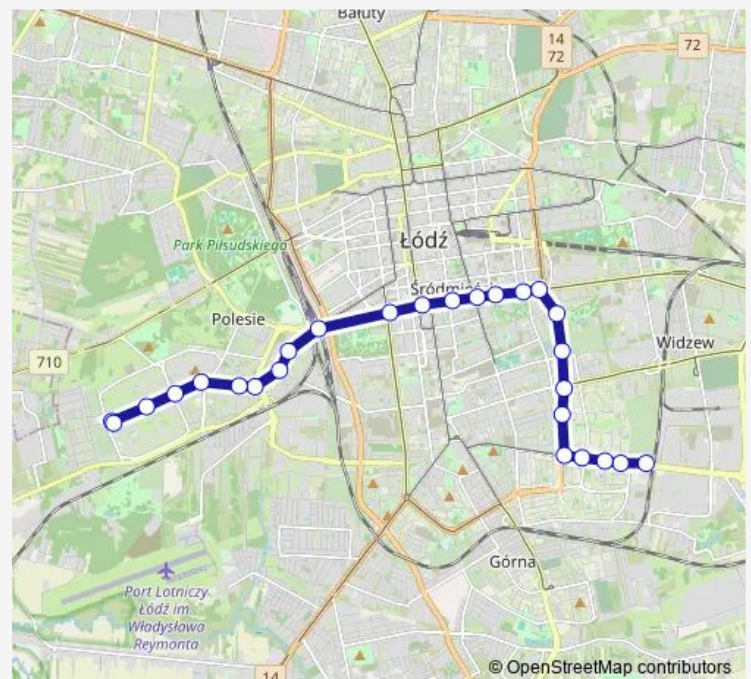

Tram 14

[Go to website](#)

Direction

Retkinia (1370) — Dw. Łódź Dąbrowa (0115)

26 stops

[Open route schedule](#)

Retkinia (1370)

Wyszyńskiego - blok 270 (1372)

Wyszyńskiego - Armii Krajowej (1373)

Wyszyńskiego - Retkińska (1374)

Wyszyńskiego - os. Piaski (1376)

Wyszyńskiego - Waltera-Janke (1378)

Bratysławska - Wróblewskiego (0042)

Bratysławska - Wileńska (0044)

Bandurskiego - Dw. Łódź Kaliska (1595)

Mickiewicza - Żeromskiego (0570)

Piotrkowska Centrum (0572)

Piłsudskiego - Sienkiewicza (0734)

Piłsudskiego - Kilińskiego (0735)

Piłsudskiego - Targowa (0737)

Piłsudskiego - Przędzalniana (0738)

Śmigłego Rydza - Piłsudskiego (0371)

Śmigłego Rydza - Zbiorcza (1149)

Śmigłego Rydza - Milionowa (1151)

Śmigłego Rydza - Przybyszewskiego (1153)

Śmigłego Rydza - Grota-Roweckiego (1155)

Śmigłego Rydza - Dąbrowskiego (1157)

Route schedule

Retkinia (1370) — Dw. Łódź Dąbrowa (0115)

Monday —

Tuesday —

Wednesday —

Thursday —

Friday —

Saturday 04:51-22:15

Sunday 06:18-22:17

Route info

Direction: Retkinia (1370)

Stops: 26

Trip Duration: 0 hour 43 min

14

BusMaps