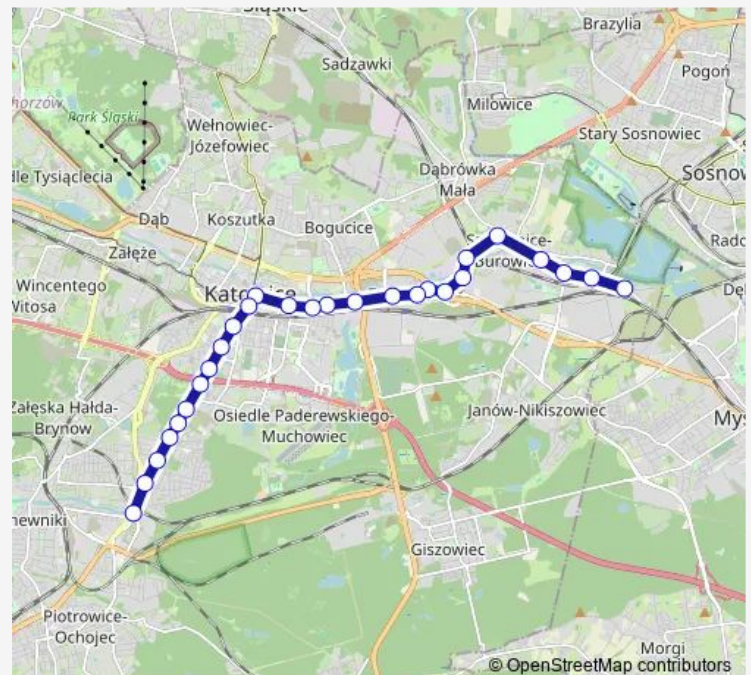

Saturday —

Sunday —

Route info

Direction: Szopienice Pętla

Stops: 27

Trip Duration: 0 hour 38 min

Katowice Kościuszki Basen

Brynów Zgrzebnioka