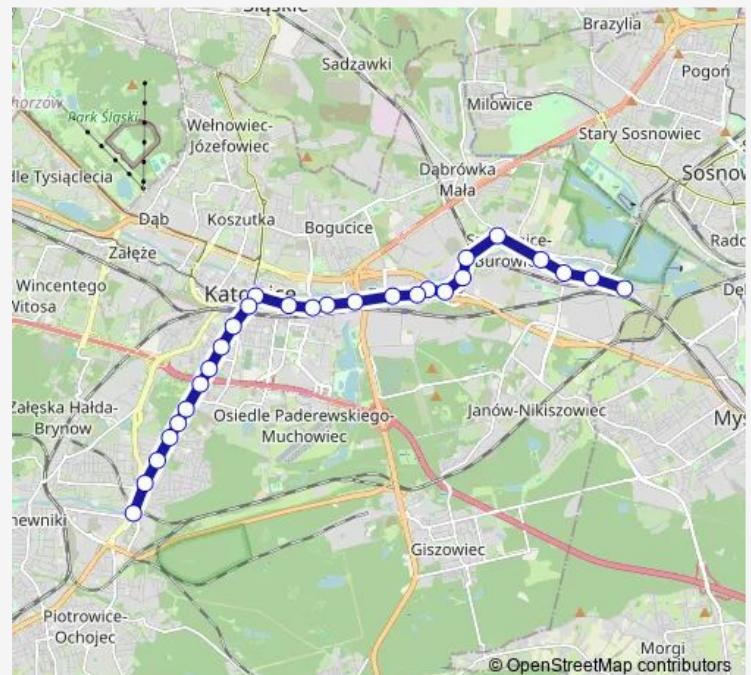

Saturday —

Sunday —

Route info

Direction: Szopienice Pętla

Stops: 27

Trip Duration: 0 hour 38 min

Katowice Kościuszki Basen

Brynów Zgrzebnioka

Brynów Gawronów

Brynów Drozdów

Brynów Słowików

Brynów Centrum Przesiadkowe

Direction

Szopienice Pętla — Brynów Centrum Przesiadkowe

27 stops

[Open route schedule](#)