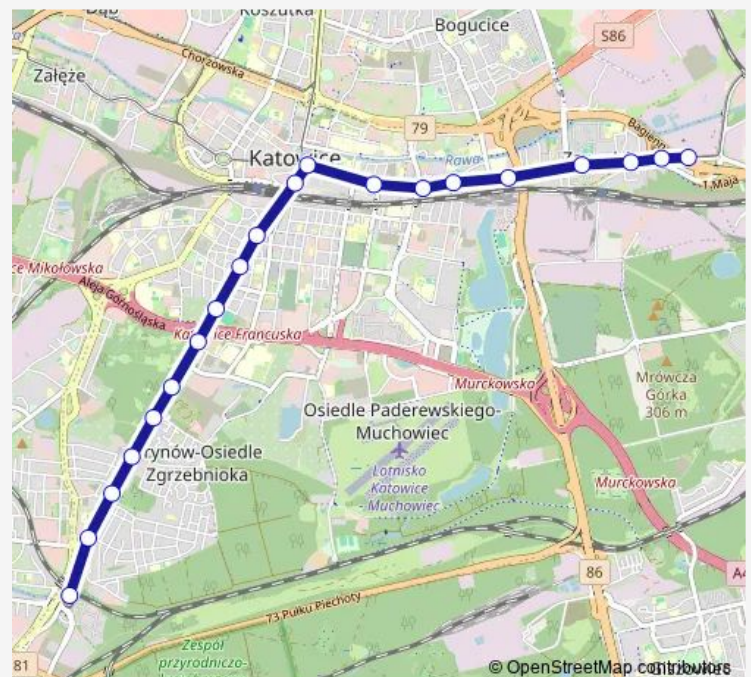

Zawodzie Centrum Przesiadkowe

Zawodzie Zajezdnia

Route schedule

Brynów Centrum Przesiadkowe — Zawodzie Zajezdnia

Monday —

Tuesday 16:48

Wednesday —

Thursday —

Friday —

Saturday —

Sunday 22:56

Route info

Direction: Brynów Centrum Przesiadkowe

Stops: 20

Trip Duration: 0 hour 27 min

14

BusMaps

Direction

Brynów Centrum Przesiadkowe — Zawodzie Zajezdnia

20 stops

[Open route schedule](#)

Brynów Centrum Przesiadkowe

Brynów Słowików

Brynów Drozdów