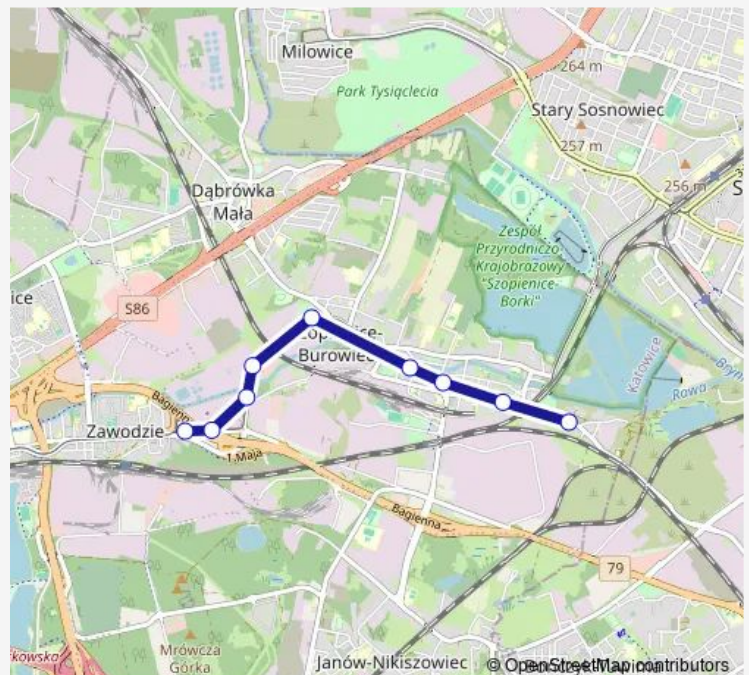

Direction

Szopienice Pętla — Zawodzie Zajezdnia

10 stops

[Open route schedule](#)

Szopienice Pętla

Szopienice Dwór

Szopienice Kościół

Szopienice Poczta

Burowiec

Szopienice Wodociągi

Szopienice Rożdżeńska

Zawodzie Zajezdnia

Zawodzie Centrum Przesiadkowe

Zawodzie Zajezdnia

Route schedule

Szopienice Pętla — Zawodzie Zajezdnia

Monday —

Tuesday —

Wednesday —

Thursday —

Friday —

Saturday —

Sunday 05:45

Route info

Direction: Szopienice Pętla

Stops: 10

Trip Duration: 0 hour 14 min

Direction

Szopienice Pętla — Zawodzie Centrum Przesiadkowe

9 stops

[Open route schedule](#)

Szopienice Pętla