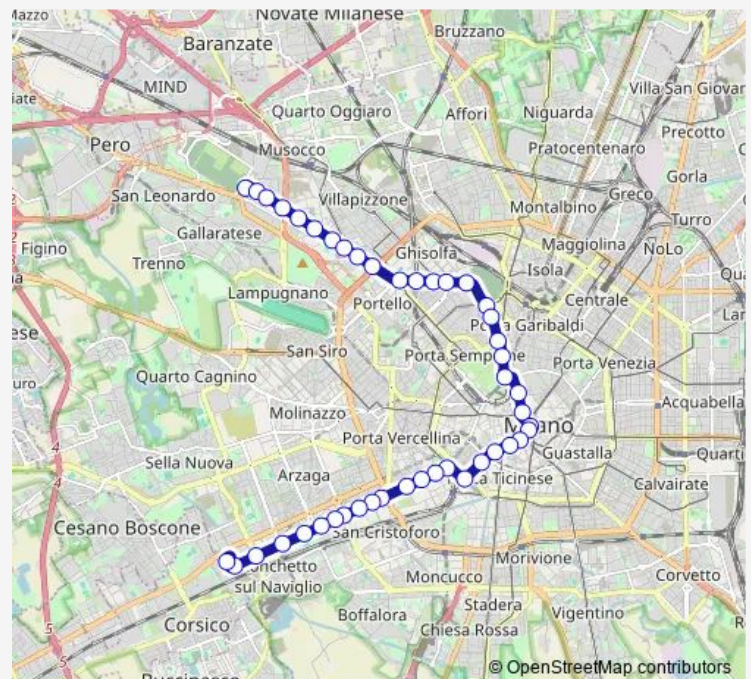

### Route info

Direction: lorenteggio

Stops: 46

Trip Duration: 0 hour 59 min

14 — lorenteggio - cim. maggiore

viaorefici p.za cordusio

via cusani

lanza m2

arena

p.za lega lombarda

via bramante via giannone

via bramante via sarpi

p.le cim.monumentale via bramante

cenisio m5

via cenisio via induno

p.za diocleziano

## Route info

Direction: p.le cimitero maggiore

Stops: 44

Trip Duration: 1 hour 3 min

via torino via s. maria valle

carobbio

c.so genova via sapeto

p.le cantore