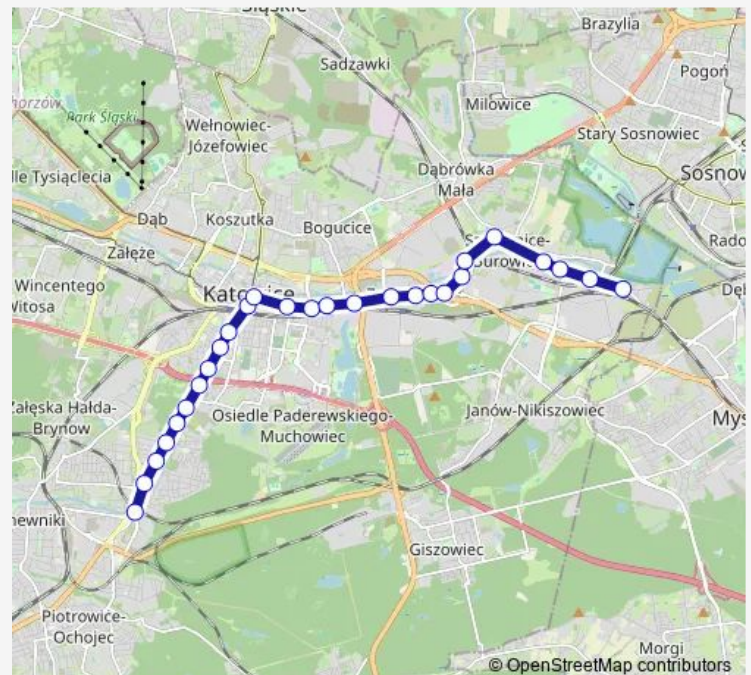

### Route schedule

Brynów Centrum Przesiadkowe — Szopienice Pętla

Monday 03:55-21:48

Tuesday 03:55-21:48

Wednesday 03:55-21:48

Thursday 03:55-21:48

Friday 03:55-21:48

Saturday 03:55-21:48

### Route info

Direction: Brynów Centrum Przesiadkowe

Stops: 27

Trip Duration: 0 hour 38 min

Szopienice Wodociągi

Burowiec

Szopienice Poczta

Szopienice Kościół