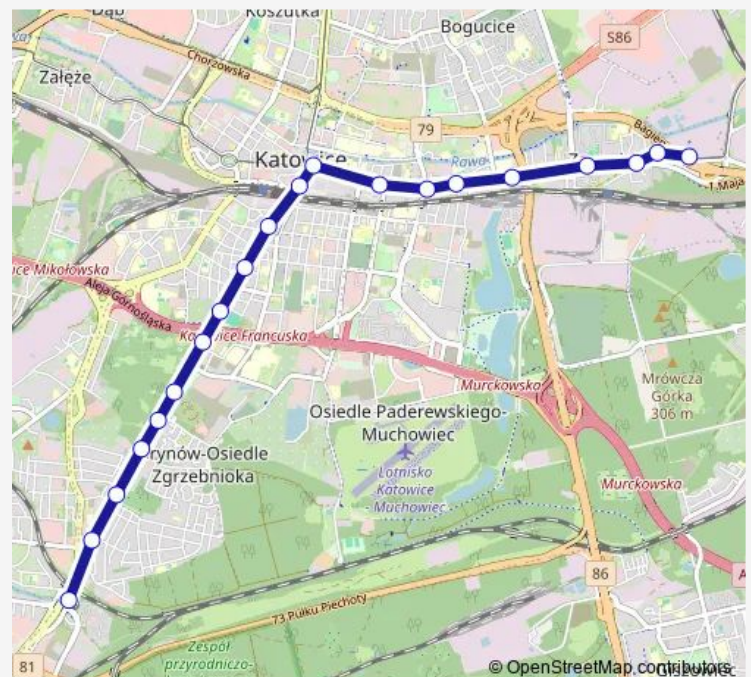

Katowice Stadion Awf

Katowice Kościuszki Szpital

Katowice Kościuszki Basen

Brynów Zgrzebniołka

Brynów Gawronów

Brynów Drozdów

Brynów Słowików

Brynów Centrum Przesiadkowe

### Route schedule

Zawodzie Zajezdnia — Brynów Centrum Przesiadkowe

Monday 03:28-04:18

Tuesday 03:28-04:18

Wednesday 03:28-04:18

Thursday 03:28-04:18

Friday 03:28-04:18

Saturday 03:28-04:18

### Route info

Direction: Zawodzie Zajezdnia

Stops: 20

Trip Duration: 0 hour 23 min

14

BusMaps

**Direction**

Zawodzie Zajezdnia — Brynów Centrum Przesiadkowe