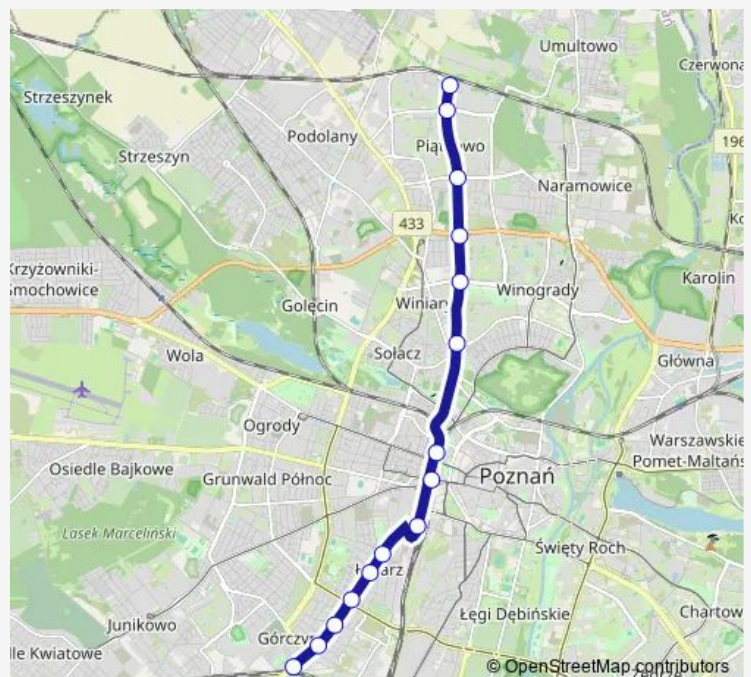

Thursday 04:35-15:11

Friday 04:35-15:11

Saturday 04:13-05:02

Sunday 06:15-07:03

Route info

Direction: Franowo

Stops: 25

Trip Duration: 0 hour 32 min

14 — OS. Sobieskiego - Górczyn Pkm|Górczyn PKM - OS. Sobieskiego

Głogowska/Hetmańska

Krauthofera

Sielska

Górczyn Pkm

Direction

Górczyn Pkm — Os. Sobieskiego

15 stops

[Open route schedule](#)

Górczyn Pkm

Sielska

Krauthofer

Głogowska/Hetmańska

Rynek Łazarski

Park Wilsona

Dworzec Zachodni