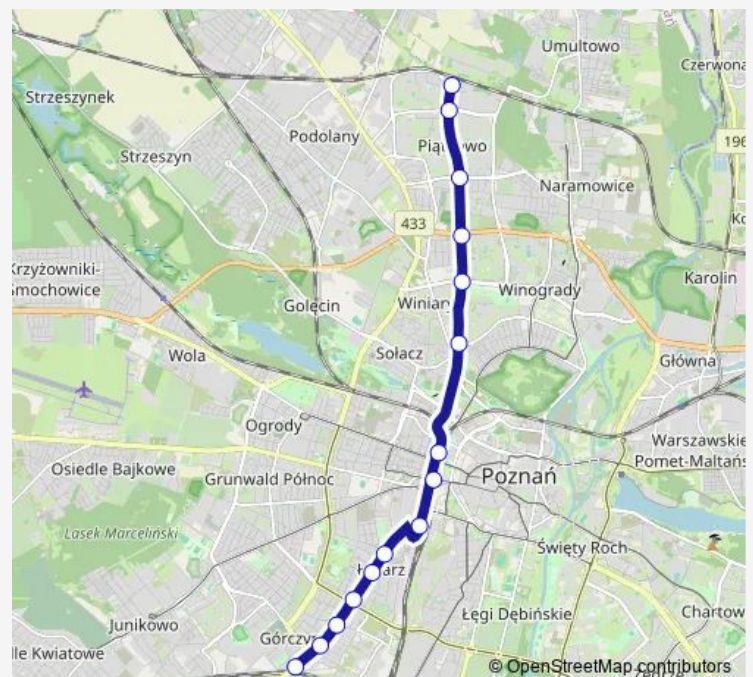

Thursday 04:35-15:11

Friday 04:35-15:11

Saturday 04:13-05:42

Sunday 06:15-07:03

Route info

Direction: Franowo

Stops: 25

Trip Duration: 0 hour 33 min

14 — OS. Sobieskiego - Górczyn Pkm|Górczyn PKM - OS. Sobieskiego

Głogowska/Hetmańska

Krauthofera

Sielska

Górczyn Pkm

Direction

Górczyn Pkm — Os. Sobieskiego

15 stops

[Open route schedule](#)

Górczyn Pkm

Sielska

Krauthofer

Głogowska/Hetmańska

Rynek Łazarski

Park Wilsona

Dworzec Zachodni