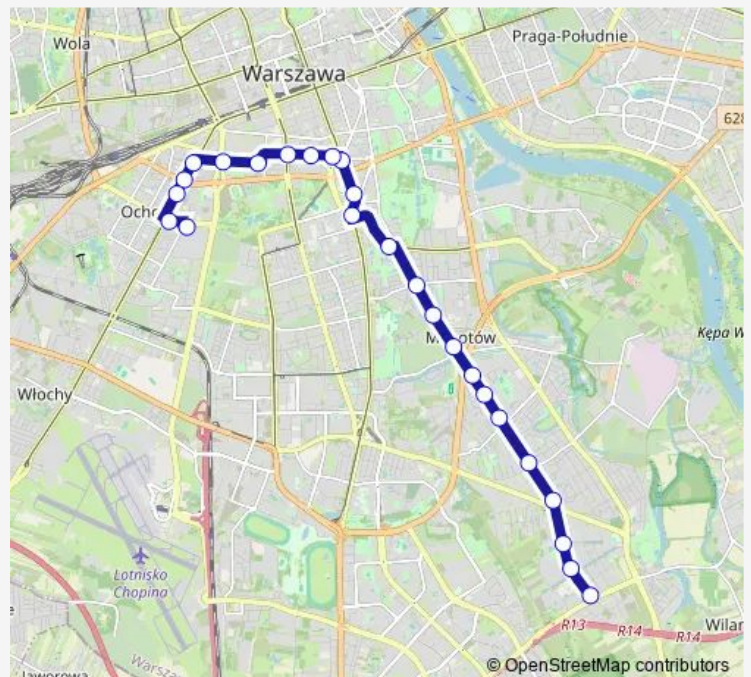

Nałęczowska

Sobieskiego

Oś Królewska

Route schedule

Woronicza — Miasteczko Wilanów

Monday 04:02-14:30

Tuesday 04:02-14:30

Wednesday 04:02-14:30

Thursday 04:02-14:30

Friday 04:02-14:30

Saturday 04:02-04:43

Sunday 04:02-10:52

Route info

Direction: Woronicza

Stops: 23

Trip Duration: 0 hour 41 min

14 — Banacha – Miasteczko Wilanów

Świątynia Opatrzności Bożej

Miasteczko Wilanów

## Direction

Woronicza — Banacha

23 stops

[Open route schedule](#)

Woronicza

Samochodowa

Telewizja Polska

Metro Wierzbno