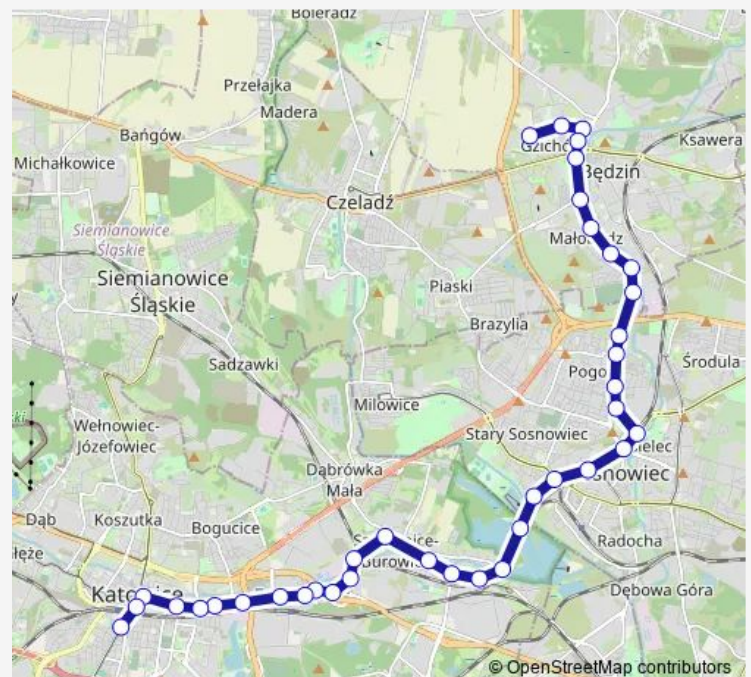

Direction

Osiedle Zamkowe Pętla — Katowice Plac Miarki

38 stops

[Open route schedule](#)

Osiedle Zamkowe Pętla

Osiedle Zamkowe Jasielska

Będzin Muzeum

Będzin Partyzantów

Szopienice Morawa

Route schedule

Osiedle Zamkowe Pętla — Katowice Plac Miarki

Monday 03:37

Tuesday 03:37

Wednesday 03:37

Thursday 03:37

Friday 03:37

Saturday 03:37

Sunday 03:37

Route info

Direction: Osiedle Zamkowe Pętla

Stops: 38

Trip Duration: 0 hour 53 min

Szopienice Dwór

Szopienice Kościół

Szopienice Poczta

Burowiec

Szopienice Wodociągi

Szopienice Roździeńska

Zawodzie Zajezdnia

Zawodzie Centrum Przesiadkowe

Zawodzie Łączna

Zawodzie Ośrodek Sportowy