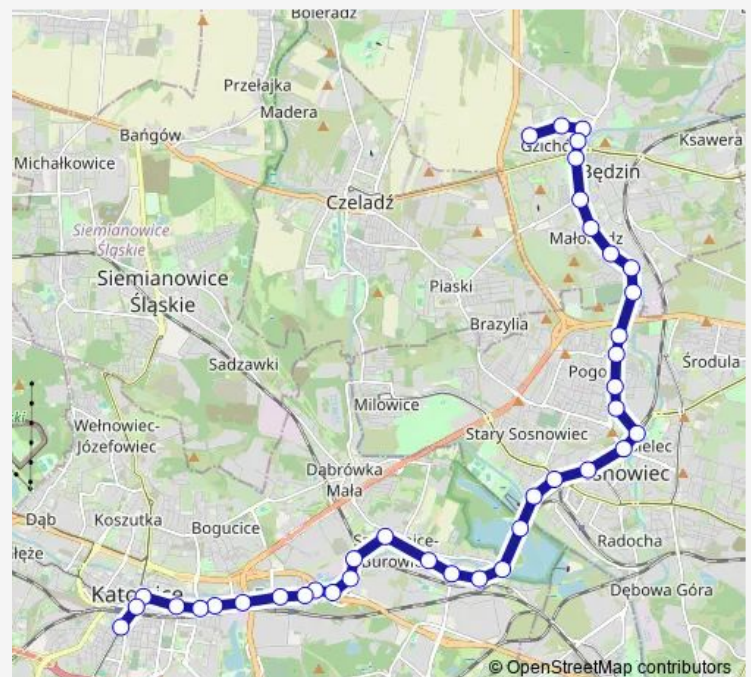

Direction

Osiedle Zamkowe Pętla — Katowice Plac Miarki

38 stops

[Open route schedule](#)

Osiedle Zamkowe Pętla

Osiedle Zamkowe Jasielska

Będzin Muzeum

Będzin Partyzantów

Szopienice Morawa

Route schedule

Osiedle Zamkowe Pętla — Katowice Plac Miarki

Monday 03:37

Tuesday 03:37

Wednesday 03:37

Thursday 03:37

Friday 03:37

Saturday 03:37

Sunday 03:37

Route info

Direction: Osiedle Zamkowe Pętla

Stops: 38

Trip Duration: 0 hour 53 min

Szopienice Dwór

Szopienice Kościół