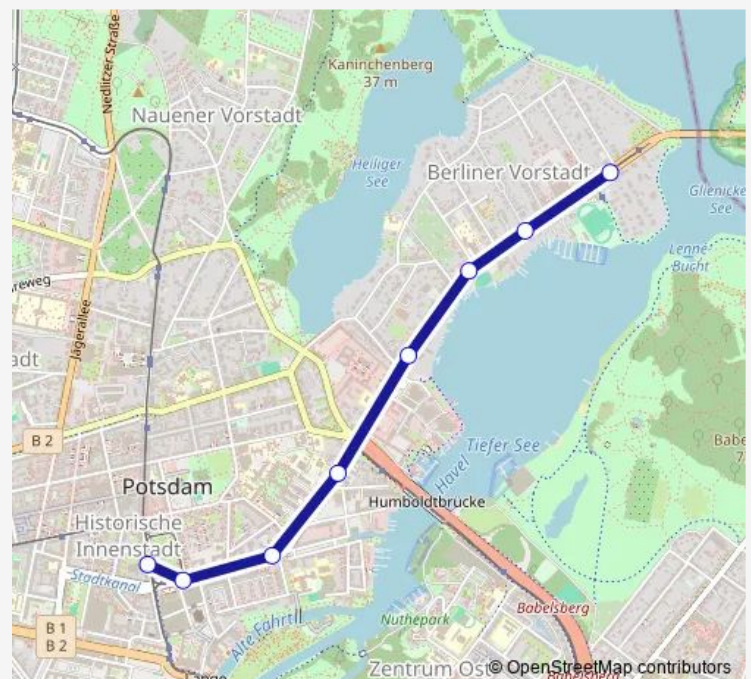

### Direction

Platz der Einheit/West — Glienicker Brücke

8 stops

[Open route schedule](#)

Platz der Einheit/West

Platz der Einheit/Bildungsforum

Burgstr./Klinikum

Holzmarktstr.

Schiffbauergasse/Berliner Str.

Mangerstr.

Leonardo-da-Vinci-Str.

Glienicker Brücke

### Route schedule

Platz der Einheit/West — Glienicker Brücke

Monday 21:05-23:05

Tuesday 21:05-23:05

Wednesday —

Thursday 21:05-23:05

Friday 21:05-23:05

Saturday —

### Route info

Direction: Platz der Einheit/West

Stops: 8

Trip Duration: 0 hour 9 min

■ N16

BusMaps