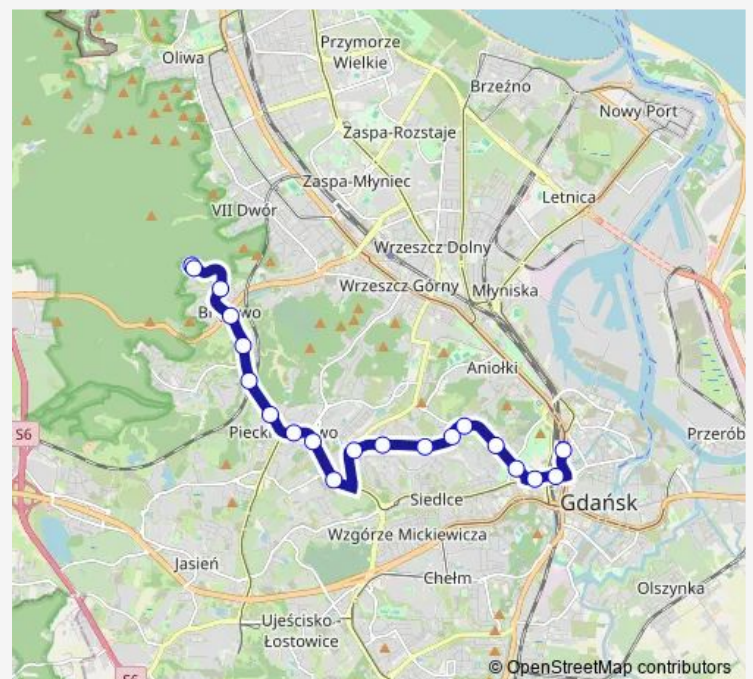

Wagnera 01

Wyczółkowskiego 01

Focha 01

Płowce 01

Hevelianum 01

Urząd Miejski 02

Hucisko 03

Dworzec Główny 07

Route schedule

Niedźwiednik 02 — Dworzec Główny 07

Monday	03:58-02:58 ⁺¹
Tuesday	03:58-02:58 ⁺¹
Wednesday	03:58-02:58 ⁺¹
Thursday	03:58-02:58 ⁺¹
Friday	03:58-02:58 ⁺¹
Saturday	03:58-02:58 ⁺¹
Sunday	03:58-02:58 ⁺¹

Route info

Direction: Niedźwiednik 02

Stops: 20

Trip Duration: 0 hour 25 min

Direction

Dworzec Główny 07 — Niedźwiednik 02

19 stops

[Open route schedule](#)