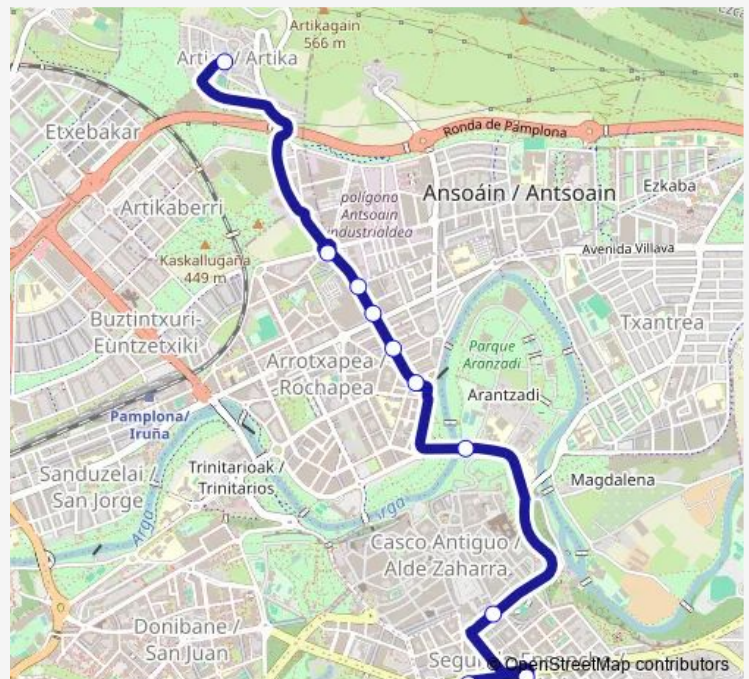

Bus N16 Pza Principe de Viana - Artica

[Go to website](#)

Direction

Pza. Príncipe de Viana (c/ Sangüesa) — Artica c/ de la Fuente nº 4

10 stops

[Open route schedule](#)

Pza. Príncipe de Viana (c/ Sangüesa)

Pza. de las Merindades nº 3

Route schedule

Pza. Príncipe de Viana (c/ Sangüesa) — Artica c/ de la Fuente nº 4

Monday	—
Tuesday	—
Wednesday	—
Thursday	23:20-01:20 ⁺¹
Friday	03:20-01:20 ⁺¹
Saturday	03:20-01:20 ⁺¹
Sunday	03:20-05:20

Route info

Direction: Pza. Príncipe de Viana (c/ Sangüesa)

Stops: 10

Trip Duration: 0 hour 15 min

■ N16 — Pza Principe de Viana - Artica

Direction

Artica c/ de la Fuente nº 4 — Pza. Príncipe de Viana (c/ Sancho el Mayor)

10 stops

[Open route schedule](#)

Artica c/ de la Fuente nº 4

Artica Ctra. Artica (frente nº 2 bis)

Pza. Julio Caro Baroja

c/ Artica (frente nº 16)

c/ Artica (Centro de Salud)

c/ Artica (c/ Errotazar)