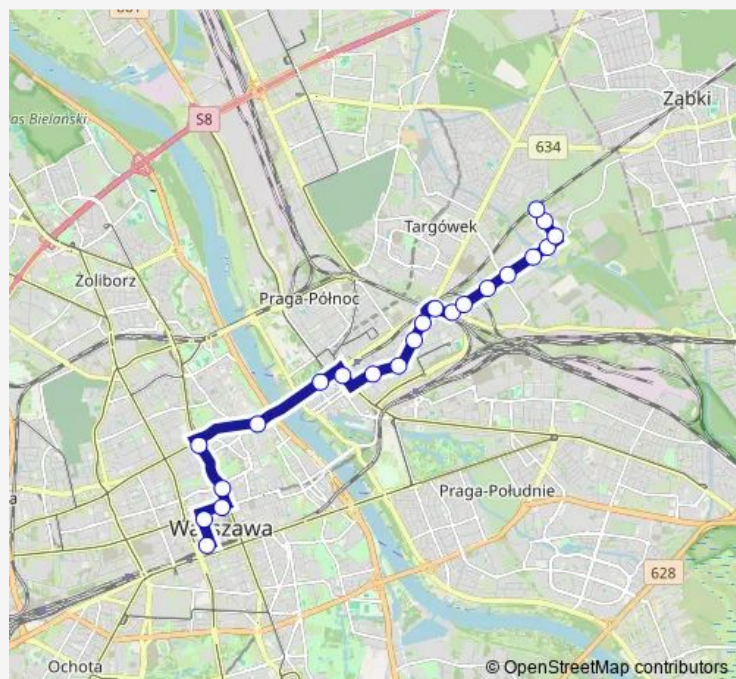

Metro Świętokrzyska

Królewska

Pl. Bankowy

Stare Miasto

Park Praski

Dw. Wileński

Markowska

Korsaka

Krzewna

Wierna

Pl. Ostrej Bramy

Route schedule

Dw. Centralny — PKP Zacisze-Wilno

Monday	03:15-02:45 ⁺¹
Tuesday	03:15-02:45 ⁺¹
Wednesday	03:15-02:45 ⁺¹
Thursday	03:15-02:45 ⁺¹
Friday	03:15-02:45 ⁺¹
Saturday	03:15-02:45 ⁺¹
Sunday	03:15-02:45 ⁺¹

Route info

Direction: Dw. Centralny

Stops: 22

Trip Duration: 0 hour 22 min

■ N16 — PKP Zacisze-Wilno – Dw. Centralny

Direction

PKP Zacisze-Wilno — Dw. Centralny

27 stops

[Open route schedule](#)

PKP Zacisze-Wilno

PKP Zacisze-Wilno

Pl. Ostrej Bramy

Wierna

Krzewna

Bukowiecka

Rzeczna