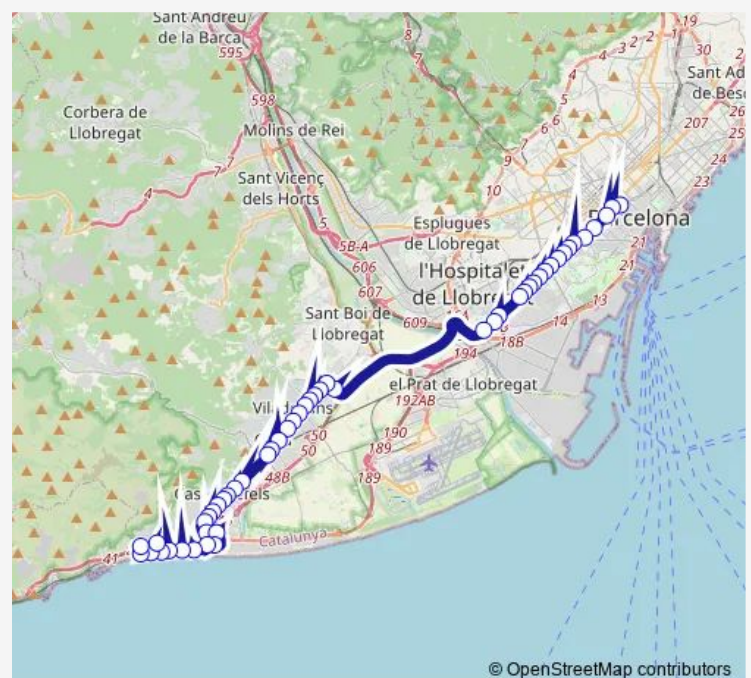

Hospital de Bellvitge

Mare de Déu de Núria - Marina

Santa Creu de Calafell - Núria

Route schedule

Pl. Catalunya - Rda. Universitat — Av. dels Eucaliptus - Av. Bellamar

Monday 03:10-02:50⁺¹

Tuesday 03:10-02:50⁺¹

Wednesday 03:10-02:50⁺¹

Thursday 03:10-02:50⁺¹

Friday 03:10-02:50⁺¹

Saturday 03:10-02:50⁺¹

Sunday 03:10-02:50⁺¹

Route info

Direction: Pl. Catalunya - Rda. Universitat

Stops: 51

Trip Duration: 1 hour 10 min

© OpenStreetMap contributors

N16 — Barcelona-Castelldefels

BusMaps

Pl. Espanya - Tanatori

Ctra. Barcelona - Antonio Machado

Ctra. Barcelona - Av. Torre-roja

Pl. Europa - Viladecans

Av. Generalitat - Pi i Margall

Hospital de Viladecans

Av. Generalitat - Roca

Rambla - Estació

American Lake

Les Panes

Polígon Industrial Camí Ral

Av. Constitució - Habana Vieja