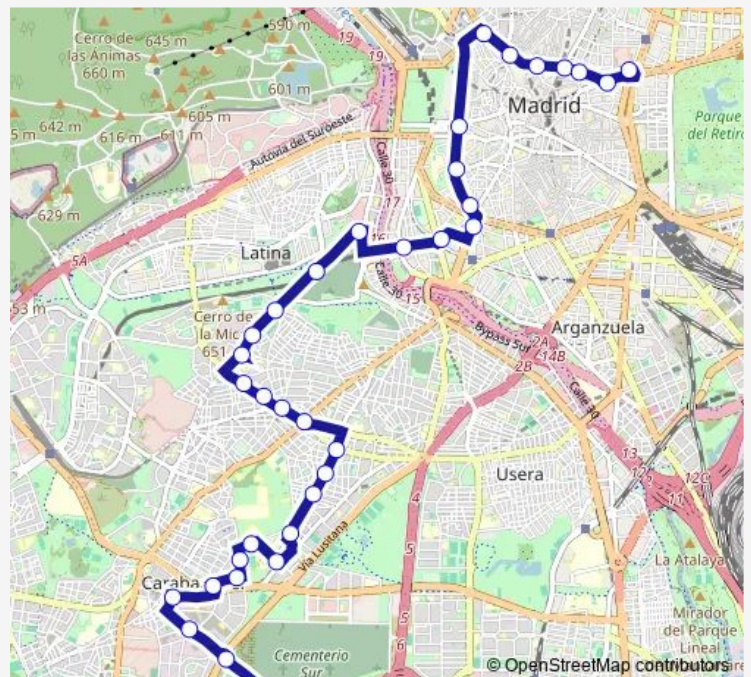

Direction

Cibeles — La Peseta

40 stops

[Open route schedule](#)

- Cibeles
- Gran Vía - Pedro Zerolo
- Gran Vía - Montera
- Gran Vía - Callao
- Santo Domingo
- Gran Vía - Plaza De España
- Palacio Real
- San Francisco El Grande
- Puerta De Toledo
- Imperial - Pontones
- Puente San Isidro - Pontones
- Puente San Isidro - Ermita Del Santo
- Vía Carpetana - Caramuel
- Polideportivo Gallur
- Vía Carpetana - Centro De Salud
- Metro Vía Carpetana
- Valvanera - Algodre
- Valvanera - Tórtola
- Oca - Matilde Hernández
- Oporto
- Avenida De Oporto - Camino Viejo Leganés

Direction: Cibeles

Stops: 40

Trip Duration: 0 hour 49 min

Camino Viejo Leganés - Pelicano

Camino Viejo Leganés - Falcinelo

Camino Viejo Leganés - Carcastillo

Abrantes - Camino Viejo Leganés

Besolla

Carcastillo

Belzunegui

Metro San Francisco

Avenida De Los Poblados - Secoya

Antonia Rodríguez Sacristán

Aguacate - Centro De Salud

Aguacate - Secoya

Cementerio Carabanchel

Route info

Direction: La Peseta

Stops: 39

Trip Duration: 0 hour 55 min

Vía Carpetana - Ermita Del Santo

Puente San Isidro - Pontones

Imperial - Pontones

Puerta De Toledo