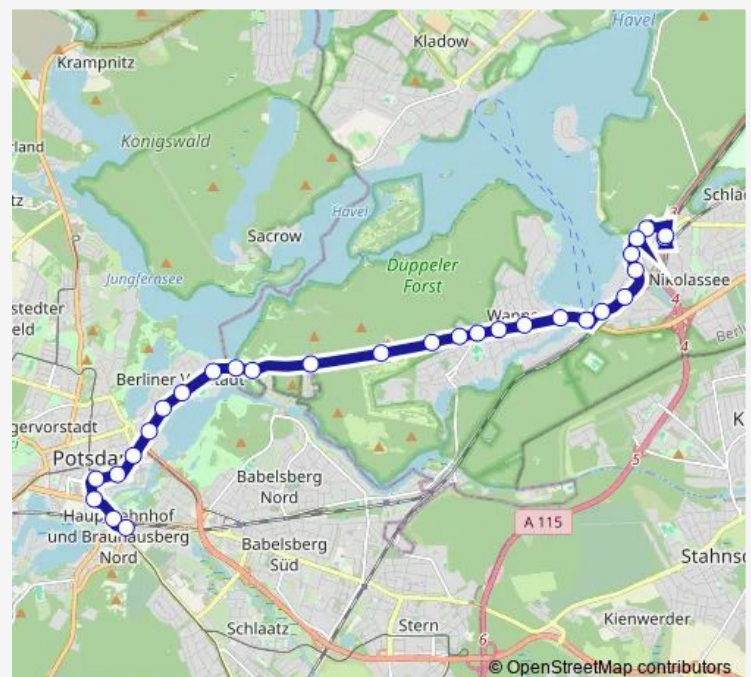

Potsdam, Platz der Einheit/Bildungsforum

Potsdam, Burgstr./Klinikum

Potsdam, Holzmarktstr.

Potsdam, Schiffbauergasse/Berliner Str.

Potsdam, Mangerstr.

Potsdam, Leonardo-da-Vinci-Str.

Potsdam, Glienicker Brücke

Wernerstr. (Berlin)

Am Kleinen Wannsee (Berlin)

Wannseebrücke (Berlin)

S Wannsee Bhf (Berlin)

Route schedule

S Potsdam Hauptbahnhof — S Nikolassee (Berlin)

Monday 03:33-02:33⁺¹

Tuesday 03:33-02:33⁺¹

Wednesday 03:33-02:33⁺¹

Thursday 03:33-02:33⁺¹

Friday 03:33-02:33⁺¹

Saturday 03:33-02:33⁺¹

Sunday 03:33-02:33⁺¹

Route info

Direction: S Potsdam Hauptbahnhof

Stops: 26

Trip Duration: 0 hour 27 min

■ N16

BusMaps

Tillmannsweg (Berlin)

Am Sandwerder (Berlin)

Wasserwerk Beelitzhof (Berlin)

Badeweg (Berlin)

S Nikolassee (Berlin)