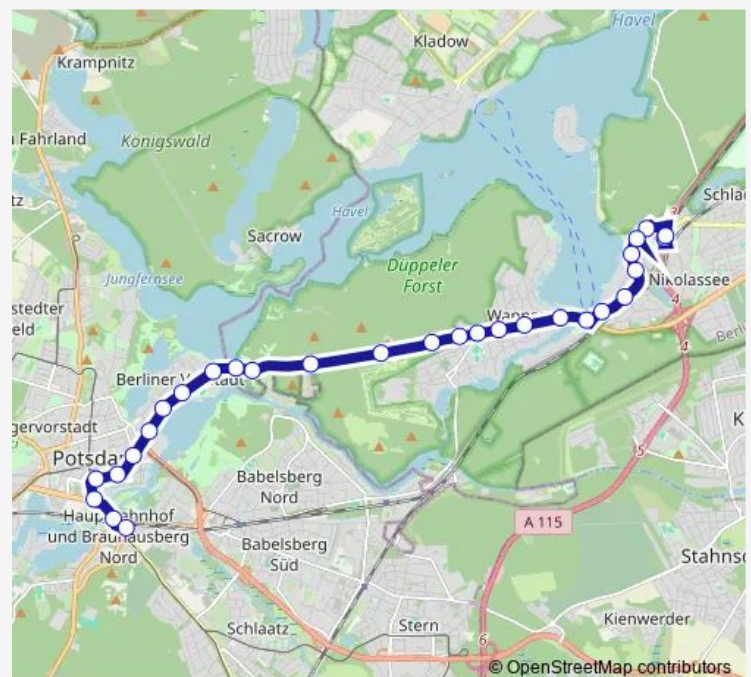

Potsdam, Platz der Einheit/Bildungsforum

Potsdam, Burgstr./Klinikum

Potsdam, Holzmarktstr.

Potsdam, Schiffbauergasse/Berliner Str.

Potsdam, Mangerstr.

Potsdam, Leonardo-da-Vinci-Str.

Potsdam, Glienicker Brücke

Wernerstr. (Berlin)

Am Kleinen Wannsee (Berlin)

Wannseebrücke (Berlin)

S Wannsee Bhf (Berlin)

Route schedule

S Potsdam Hauptbahnhof — S Nikolassee (Berlin)

Monday 03:33-02:33⁺¹

Tuesday 03:33-02:33⁺¹

Wednesday 03:33-02:33⁺¹

Thursday 03:33-02:33⁺¹

Friday 03:33-02:33⁺¹

Saturday 03:33-02:33⁺¹

Sunday 03:33-02:33⁺¹

Route info

Direction: S Potsdam Hauptbahnhof

Stops: 26

Trip Duration: 0 hour 27 min

■ N16

BusMaps

Tillmannsweg (Berlin)

Am Sandwerder (Berlin)

Wasserwerk Beelitzhof (Berlin)

Badeweg (Berlin)

S Nikolassee (Berlin)