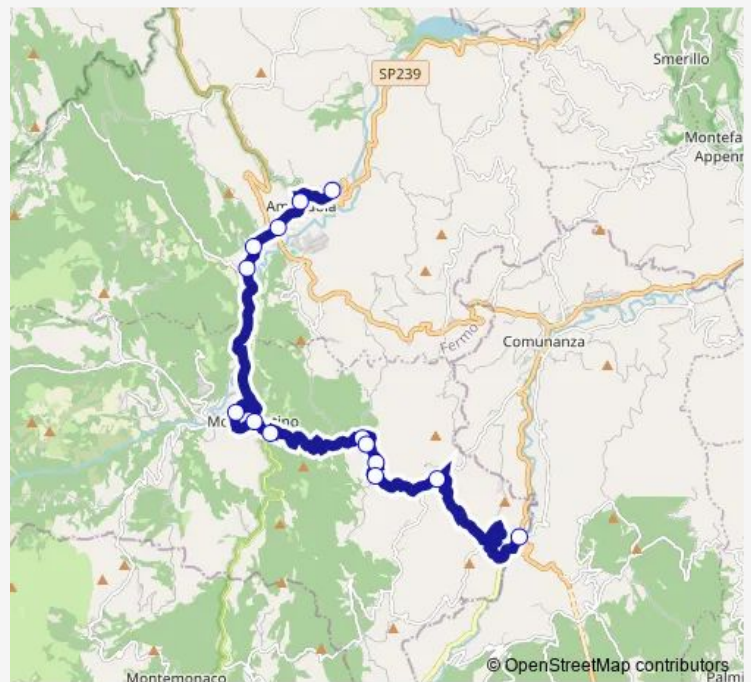

Cimitero

Casa Innamorati

Montefortino Circonvallazione

Montefortino Paese

Bivio Comunanza

Bivio Cese

Bussonico

Montefortino Rocca

Thursday 14:10

Friday 14:10

Saturday 14:10

Sunday —

Route info

Direction: Ospedale DI Amandola

Stops: 14

Trip Duration: 0 hour 30 min