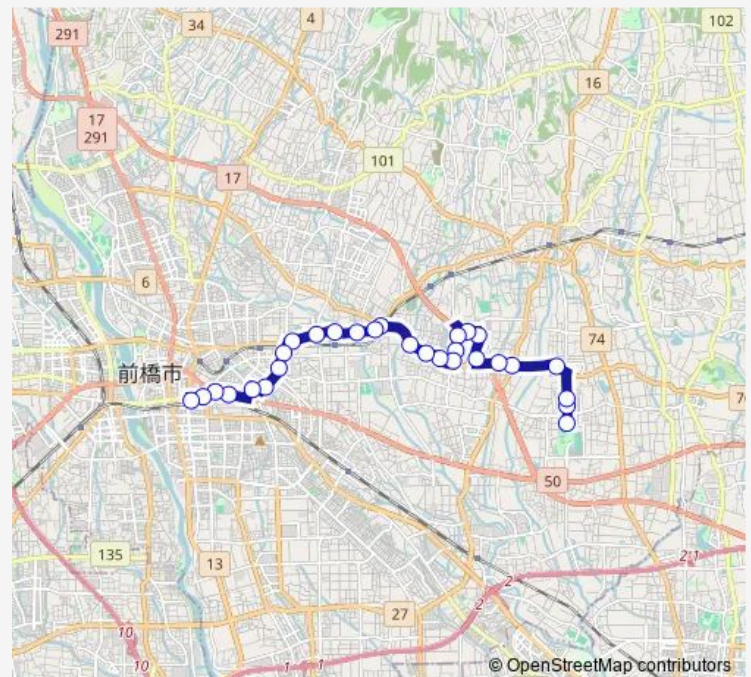

Thursday 07:15-18:40

Friday 07:15-18:40

Saturday 07:15-18:40

Sunday 07:15-18:40

Route info

Direction: 城南運動公園

Stops: 29

Trip Duration: 0 hour 36 min

41B 城南運動公園線

BusMaps

西片貝二丁目

玉蔵院

保健センター入口

ココルンシティ

境橋

三河町