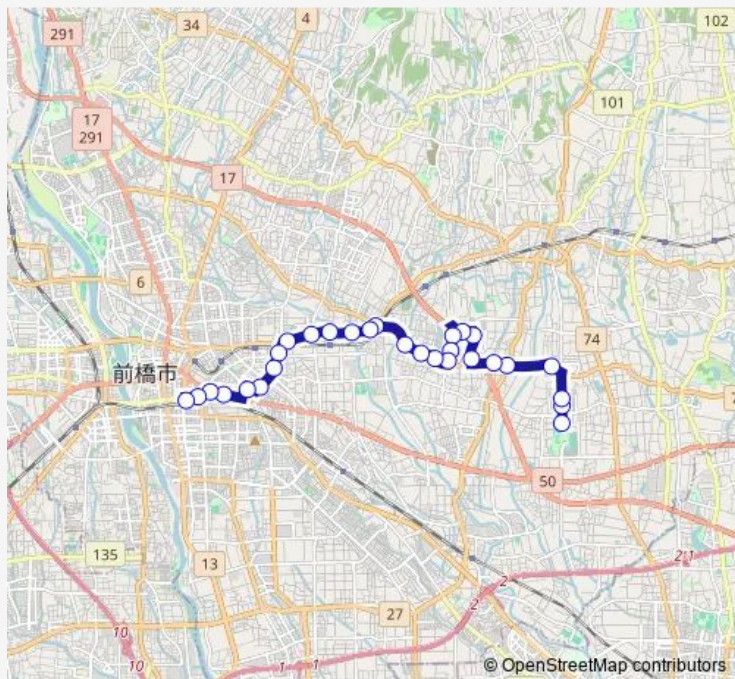

### Route schedule

城南運動公園 — 前橋駅

Monday	—
Tuesday	—
Wednesday	—
Thursday	—
Friday	—
Saturday	07:15-18:40
Sunday	07:15-18:40

### Route info

Direction: 城南運動公園

Stops: 29

Trip Duration: 0 hour 40 min

41B 城南運動公園線

西片貝二丁目

玉蔵院

保健センター入口