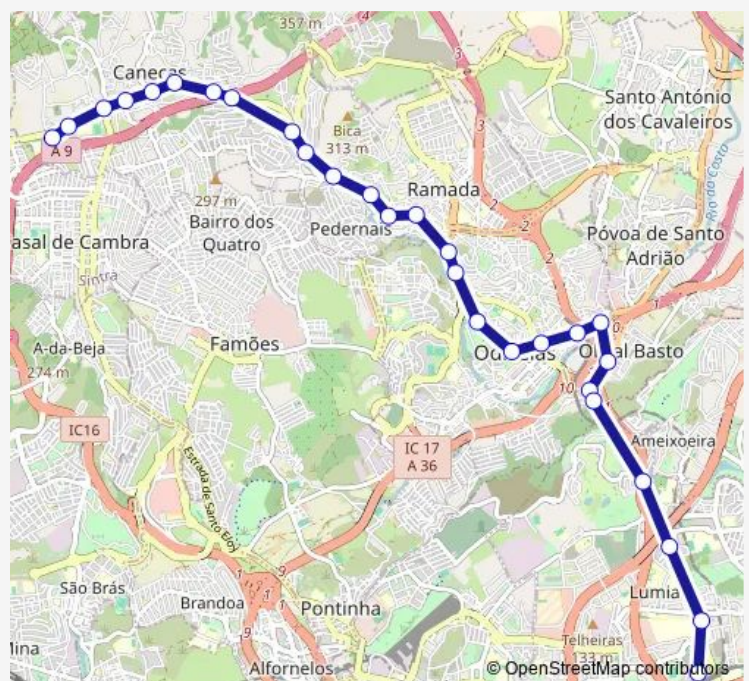

Bus 901 - Caneças (Esc Secundária) - Lisboa (Campo Grande)

[Go to website](#)

Direction

Caneças (Esc Secundária) — Lisboa (Campo Grande)

28 stops

[Open route schedule](#)

- Caneças (Esc Secundária)
- Caneças (EN 250) Casal Sinais (Supermercado)
- Caneças (EN 250) Casa Cultura
- Caneças (R República 125) Quiosque
- Caneças (R República 79)
- Caneças (R República 53)
- Caneças (R República 7)
- Caneças (R Luís Camões 44) Est Serviço
- Ponte Bica (Curva Morte)
- Ponte Bica 113 (EN 250/2)
- Amoreira (EN 250/2) Aires (X) Pedernais
- Amoreira (En250/2)
- Ramada (EN 250/2) Alto Ramada 49
- Ramada 13 (EN 250/2)
- Ramada Baixo Fte 12 (EN 250/2)
- Odivelas (R Combatentes Ultramar 81)
- Odivelas (R Comb Gde Guerra) Cabaço
- Odivelas (R Guilh Gomes Fernandes) Paços Concelho
- Odivelas (R M Caldas Xavier 55 A) Centro Comercia
- Odivelas (Metro)
- Odivelas (R Gen Alves Roçadas Fte 38)

Route schedule

Caneças (Esc Secundária) — Lisboa (Campo Grande)

Monday	20:30-00:55 ⁺¹
Tuesday	20:30-00:55 ⁺¹
Wednesday	20:30-00:55 ⁺¹
Thursday	20:30-00:55 ⁺¹
Friday	20:30-00:55 ⁺¹
Saturday	05:00-06:55
Sunday	05:00-07:00

Route info

Direction: Caneças (Esc Secundária)

Stops: 28

Trip Duration: 0 hour 35 min

901 - Caneças (Esc Secundária) - Lisboa (Campo Grande)

Olival Basto

Sr Roubado (Malaposta)

Sr Roubado 9