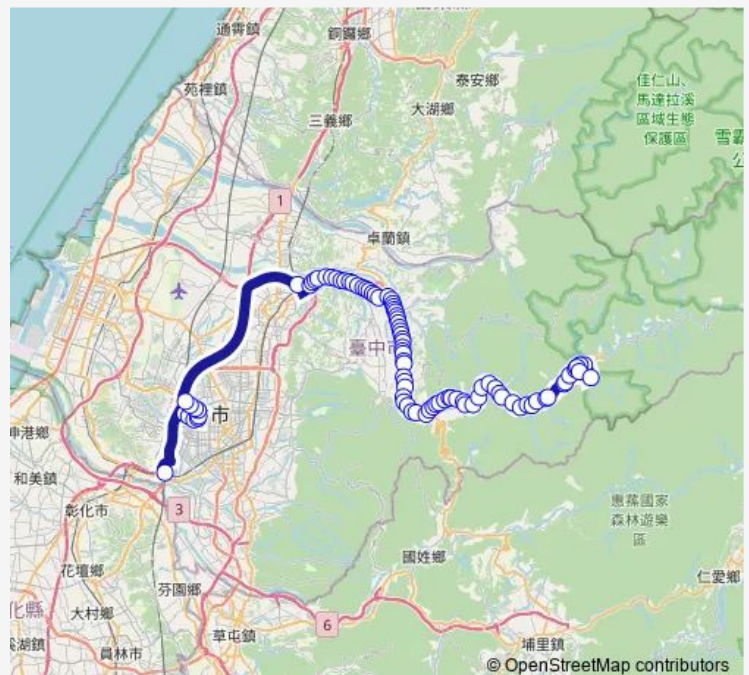

### Route schedule

Tc\_八仙山森林遊樂區 — Tc\_高鐵臺中站(第21月台)

Monday 13:15

Tuesday 13:15

Wednesday 13:15

Thursday 13:15

Friday 13:15

Saturday 13:15

### Route info

Direction: Tc\_八仙山森林遊樂區

Stops: 92

Trip Duration: 1 hour 55 min

153延 — 153延\_高鐵臺中站\_八仙山森林遊樂區

Tc\_鐵線橋頭

Tc\_馬鞍壩

Tc\_白鹿橋頭