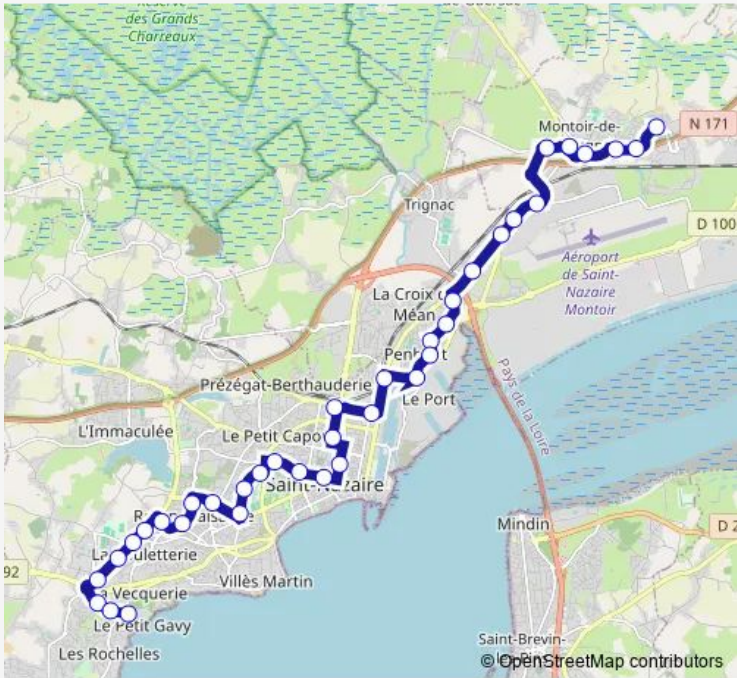

[Go to website](#)

Direction
 Université — Mairie de Trignac
 28 stops
[Open route schedule](#)

- Université
-
- Polyclinique
-
- Lérioux
-
- Océanis
-
- Heinlex
-
- Bouletterie
-
- Cité sanitaire
-
- Chesnaie
-
- Pierre Norange
-
- Voltaire
-
- Sunderland
-
- Plaisance Coubertin
-
- Cité Scolaire
-
- Parc Paysager
-
- Soleil Levant
-
- Boris Vian
-
- Hôtel de Ville
-
- Rue de la Paix
-
- Paquebot Les Halles
-
- Gare de St Nazaire
-
- Herbins

Route schedule
 Université — Mairie de Trignac

Monday	05:14-22:05
Tuesday	05:14-22:05
Wednesday	05:14-22:05
Thursday	05:14-22:05
Friday	05:14-22:05
Saturday	06:34-21:40
Sunday	08:04-22:10

Route info
 Direction: Université
 Stops: 28
 Trip Duration: 0 hour 41 min

Université — Montoir Centre

35 stops

[Open route schedule](#)

Université

Polyclinique

Lérioux

Océanis

Heinlex

Sunday 08:05-23:02

Route info

Direction: Montoir Centre

Stops: 35

Trip Duration: 0 hour 51 min

Voltaire

Pierre Norange

Chesnaie