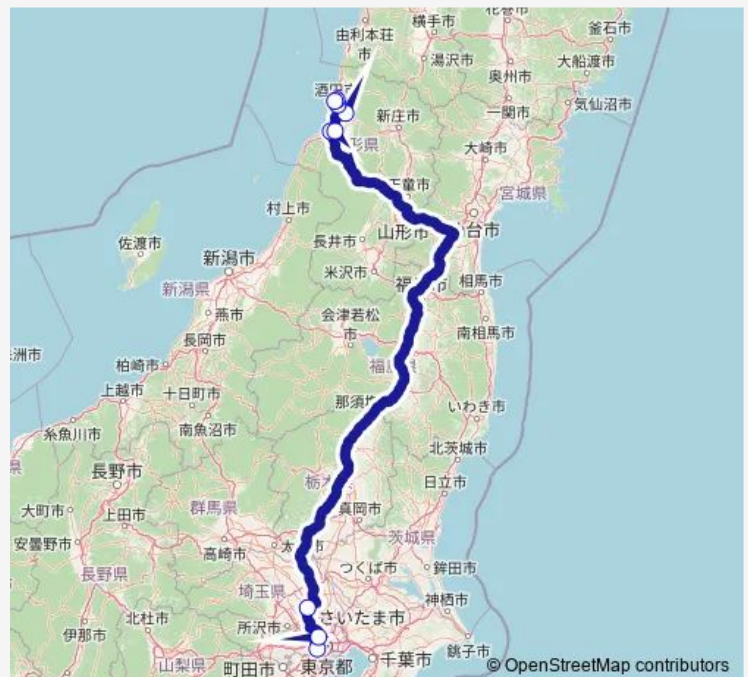

Direction

渋谷駅マークシティ5f — さかた海鮮市場前

9 stops

[Open route schedule](#)

渋谷駅マークシティ5f

池袋駅西口

大宮駅東口

庄内観光物産館

エスモールバスターミナル

余目駅前

イオン酒田南店

酒田駅前

さかた海鮮市場前

Route schedule

渋谷駅マークシティ5f — さかた海鮮市場前

Monday —

Tuesday —

Wednesday —

Thursday 22:30

Friday 22:30

Saturday 22:30

Sunday 22:30

Route info

Direction: 渋谷駅マークシティ5f

Stops: 9

Trip Duration: 8 hour 45 min