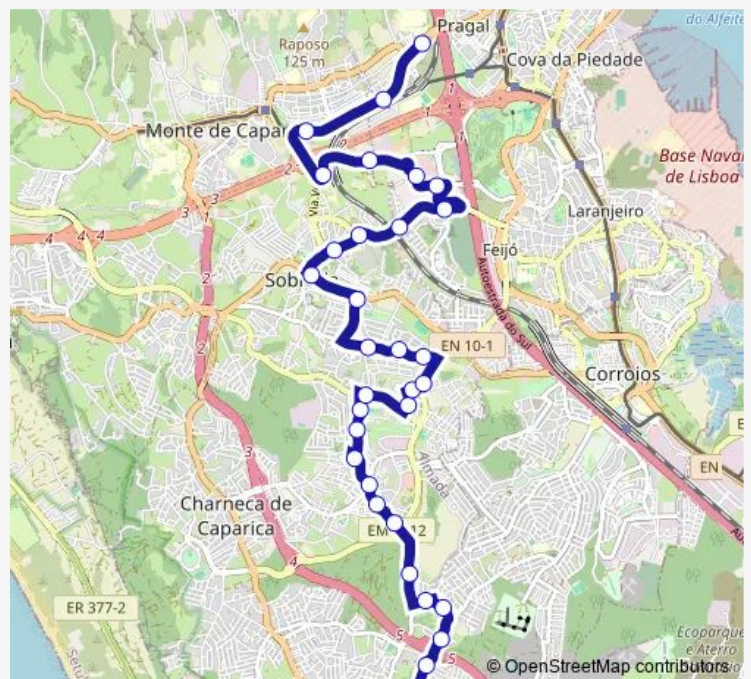

Route info

Direction: Pragal (AV^a Torrado Silva) FTE Hospital G Orta

Stops: 32

Trip Duration: 0 hour 45 min

3504 — Hospital Garcia de Orta - Quintinhas

Vale Fetal (R Sidónio Pais 3) Caminho

Vale Fetalr Sidónio Pais (X) TR Wanda R

R Eugénio Salvador 21

Direction

R Eugénio Salvador 21 — AV Torrado Silva (Hospital G Orta)

33 stops

[Open route schedule](#)

R Eugénio Salvador 21

Quintinhas R QTA Cima (X) R 1º Maio

VL Milhaços R QTA Cima (X) QTA Queimada

Route info

Direction: R Eugénio Salvador 21

Stops: 33

Trip Duration: 0 hour 45 min

Feijó (Vale Mourelos 3)

Feijó (Externato/ Cemitério)

Feijó (Almada Fórum) Traseiras

Feijó R Henrique Mota (Almada Fórum)