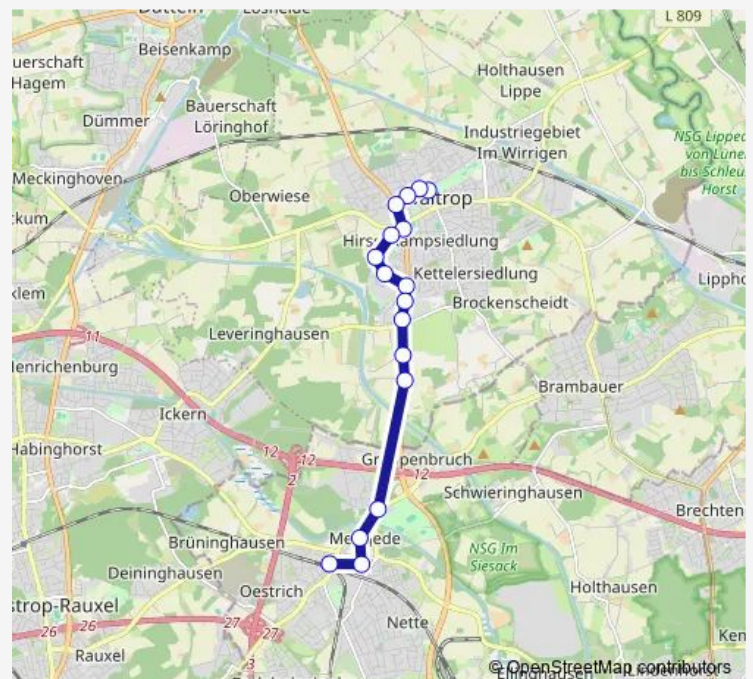

Direction

WAL Am Moselbach — Dortmund Mengede Bf

17 stops

[Open route schedule](#)

- WAL Am Moselbach
- Waltrop Ziegeleistr.
- Waltrop Schützenstr.
- Waltrop Rathaus
- Waltrop Am Mühlenteich
- Waltrop Rosenstraße
- Waltrop Hafenstraße
- Waltrop Droste-Hülshoff-Str.
- Waltrop Goethestr.
- Waltrop Altenbreite
- Waltrop Altenbruchstr.
- Waltrop Kapellenweg
- Waltrop Auf dem Heiken
- Dortmund Am Schlagbaum
- Dortmund Freihofstraße
- Dortmund Mengede Markt
- Dortmund Mengede Bf

Route schedule

WAL Am Moselbach — Dortmund Mengede Bf

Monday	05:40-18:40
Tuesday	05:40-18:40
Wednesday	05:40-18:40
Thursday	05:40-18:40
Friday	05:40-18:40
Saturday	08:40-17:40
Sunday	09:18-17:18

Route info

Direction: WAL Am Moselbach

Stops: 17

Trip Duration: 0 hour 22 min

Direction

Dortmund Mengede Bf — WAL Am Moselbach

17 stops

[Open route schedule](#)

Dortmund Mengede Bf

Dortmund Mengede Markt

Dortmund Freihofstraße

Dortmund Am Schlagbaum

Waltrop Auf dem Heiken

Waltrop Kapellenweg

Waltrop Altenbruchstr.

Waltrop Altenbreite

Waltrop Goethestr.