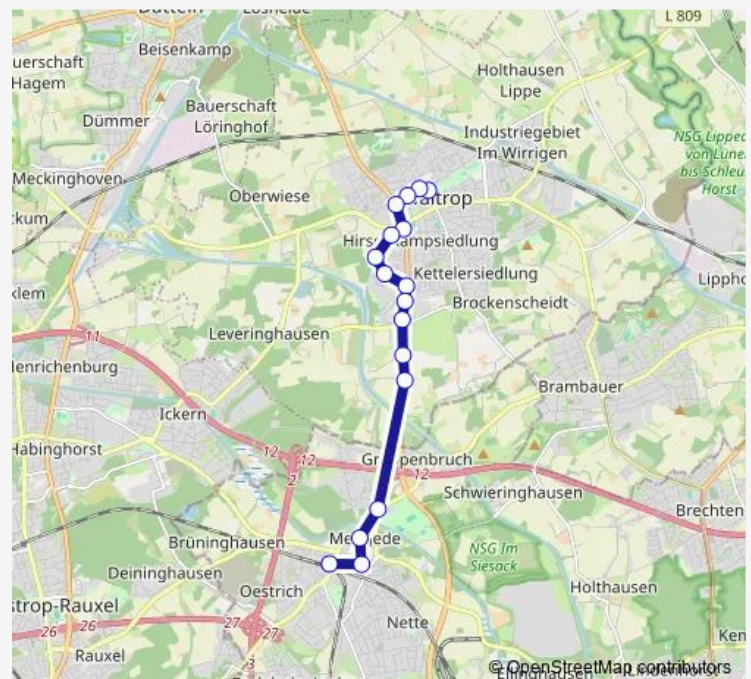

Waltrop Auf dem Heiken

Dortmund Am Schlagbaum

Dortmund Freihofstraße

Dortmund Mengede Markt

Dortmund Mengede Bf

Route schedule

WAL Am Moselbach — Dortmund Mengede Bf

Monday 05:40-18:40

Tuesday 05:40-18:40

Wednesday 05:40-18:40

Thursday 05:40-18:40

Friday 05:40-18:40

Saturday 08:40-17:40

Sunday 09:18-17:18

Route info

Direction: WAL Am Moselbach

Stops: 17

Trip Duration: 0 hour 23 min

Direction

Dortmund Mengede Bf — WAL Am Moselbach

17 stops

[Open route schedule](#)

Dortmund Mengede Bf

Dortmund Mengede Markt

Dortmund Freihofstraße

Dortmund Am Schlagbaum

Waltrop Auf dem Heiken

Waltrop Kapellenweg

Waltrop Altenbruchstr.

Waltrop Altenbreite

Waltrop Goethestr.

Waltrop Droste-Hülshoff-Str.