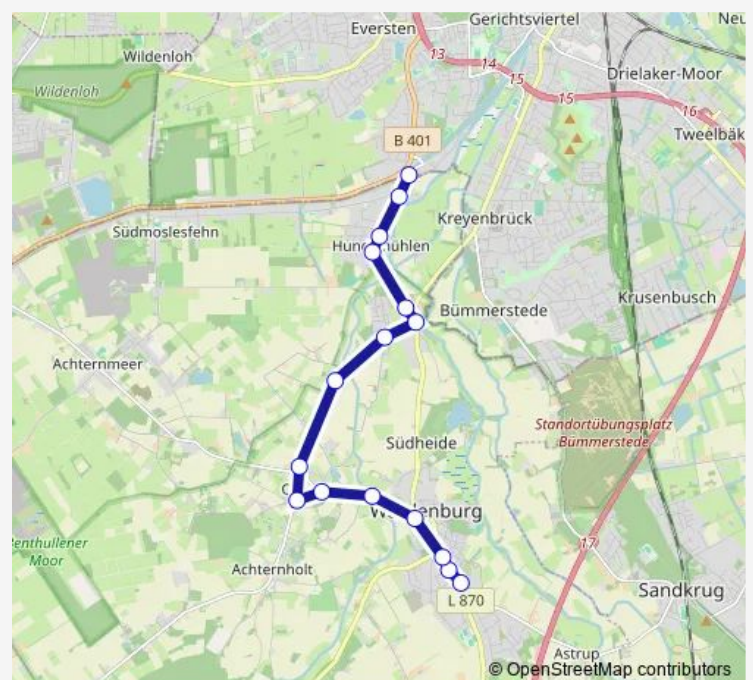

Westerholt, Glumstraße

Westerholt, Willers

Oberlethe, Schule

Oberlethe, Am Brink

Wardenburg, Lethebrücke

Wardenburg, Friedrichstraße

Wardenburg, Schulzentrum, Mast1

Route schedule

Achternmeer, Grundschule — Wardenburg, Schulzentrum, Mast1

Monday	06:55
Tuesday	06:55
Wednesday	06:55
Thursday	06:55
Friday	06:55
Saturday	—
Sunday	—

Route info

Direction: Achternmeer, Grundschule

Stops: 9

Trip Duration: 0 hour 13 min

Direction

Wardenburg, Zuh — Eichenallee

15 stops

[Open route schedule](#)

Wardenburg, Zuh

Wardenburg, Reiherweg

Wardenburg, Fischbeck

Wardenburg, Friedrichstraße

Wardenburg, Lethebrücke

Oberlethe, Am Brink

Oberlethe, Schule

Oberlethe, Kreuzung

Tungeln, Tungelner Damm

Tungeln, Kindergarten

Tiarks