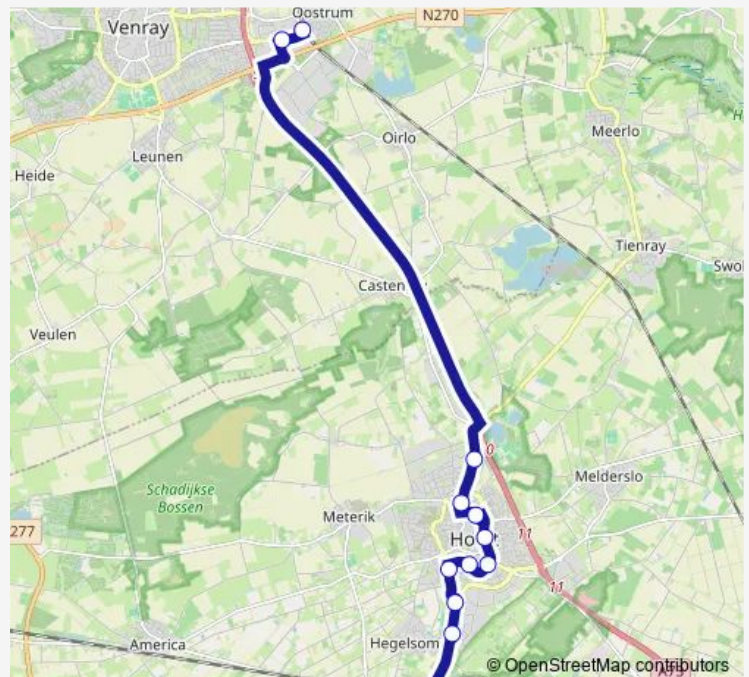

Horst, Industriestraat

Horst, Kranestraat

Horst, Dr. Van de Meerendonkstraat

Horst, St. Antoniuspark

Horst, Doolgaardstraat

Horst, Loevestraat

Horst, Schutroedeplein

Horst, Oude Lind

Oostrum, De Hulst

Venray, Station Venray

Route schedule

Horst, Station Zuidzijde — Venray, Station Venray

Monday 09:20-22:20

Tuesday 08:20-22:20

Wednesday —

Thursday 09:20-22:20

Friday —

Saturday 08:20-22:20

Sunday 09:20-22:20

Route info

Direction: Horst, Station Zuidzijde

Stops: 13

Trip Duration: 0 hour 22 min

Direction

Venray, Station Venray — Horst, Station Zuidzijde

13 stops

[Open route schedule](#)

Venray, Station Venray

Oostrum, De Hulst

Horst, Oude Lind

Horst, Schutroedeplein

Horst, Loevestraat